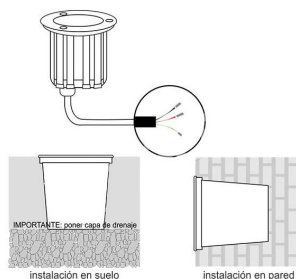

Foco empotrable FOKUA LED 3W

Baliza Led para empotrar en suelos en exterior. Foco de 3 Led y 1W de potencia de bajo consumo para la ambientación de cualquier espacio exterior. Alto índice de reproducción cromática (CRI) y fuerte grado de protección IP67. Ideal para la instalación en suelos de terrazas, jardines, caminos.

DETALLES

Foco Led empotrable de alto rendimiento para suelos.

Con cuerpo en acero inoxidable y acabado pulido, aporta un toque de resistencia y calidad además de una importante iluminación direccional a tu espacio exterior.

Sus Led de gran eficiencia brindan una luz de bajo

consumo.

Son perfectos para iluminación decorativa de exterior en jardines, caminos, entradas y patios. Para señalización y balizamiento de cortesía o emergencia, rótulos luminosos, decoración de objetos y muebles de exterior, iluminación de bajo perfil y espacios reducidos.

ESQUEMA DE INSTALACIÓN

Instalación

GALERIA

AVISO

Datos sujetos a cambios sin aviso. Excepto errores y omisiones. Asegúrese de utilizar el archivo más reciente posible.