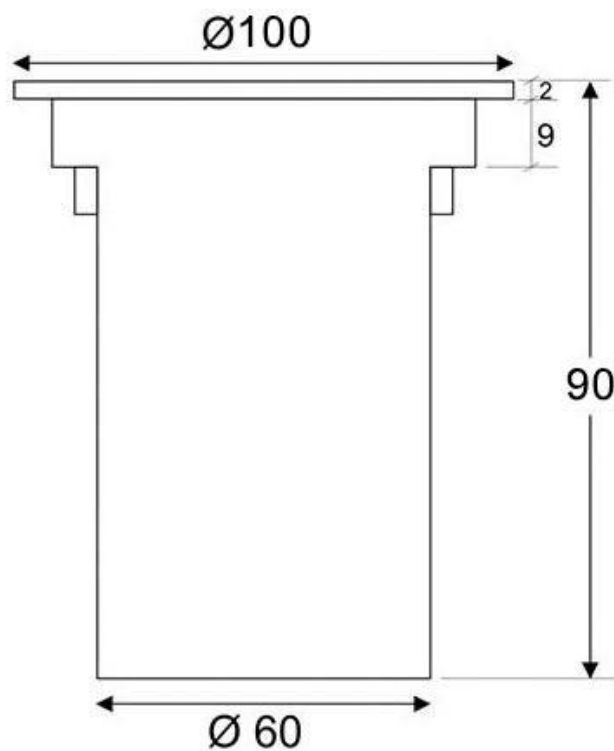

ESQUEMA DE INSTALACIÓN