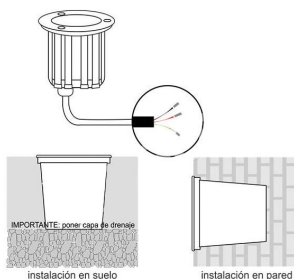

Foco empotrable FOKUA LED 3W

Baliza Led para empotrar en suelos en exterior. Foco de 1 Led y 3W de potencia de bajo consumo para la ambientación de cualquier espacio exterior. Alto índice de reproducción cromática (CRI) y fuerte grado de protección IP67. Ideal para la instalación en suelos de terrazas, jardines, caminos.

DETALLES

Foco Led empotrable de alto rendimiento para suelos.

Con cuerpo en acero inoxidable y acabado pulido, aporta un toque de resistencia y calidad además de una importante iluminación direccional a tu espacio exterior.

Sus Led de gran eficiencia brindan una luz de bajo

consumo.

Son perfectos para iluminación decorativa de exterior en jardines, caminos, entradas y patios. Para señalización y balizamiento de cortesía o emergencia, rótulos luminosos, decoración de objetos y muebles de exterior, iluminación de bajo perfil y espacios reducidos.

ESQUEMA DE INSTALACIÓN

Instalación

GALERIA

AVISO

Datos sujetos a cambios sin aviso. Excepto errores y omisiones. Asegúrese de utilizar el archivo más reciente posible.