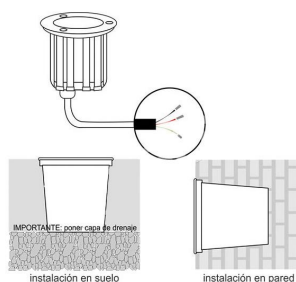

Foco empotrable FOKUA LED 12W

Baliza Led para empotrar en suelos en exterior. Foco Led de 12W de potencia de bajo consumo para la ambientación de cualquier espacio exterior. Alto índice de reproducción cromática (CRI) y fuerte grado de protección IP67. Ideal para la instalación en suelos de terrazas, jardines, caminos.

DETALLES

Foco Led empotrable de alto rendimiento para suelos.

Con cuerpo en acero inoxidable y acabado pulido, aporta un toque de resistencia y calidad además de una importante iluminación direccional a tu espacio exterior.

Sus Led de gran eficiencia brindan una luz de bajo

consumo.

Son perfectos para iluminación decorativa de exterior en jardines, caminos, entradas y patios. Para señalización y balizamiento de cortesía o emergencia, rótulos luminosos, decoración de objetos y muebles de exterior, iluminación de bajo perfil y espacios reducidos.

ESQUEMA DE INSTALACIÓN

Instalación

GALERIA

AVISO

Datos sujetos a cambios sin aviso. Excepto errores y omisiones. Asegúrese de utilizar el archivo más reciente posible.