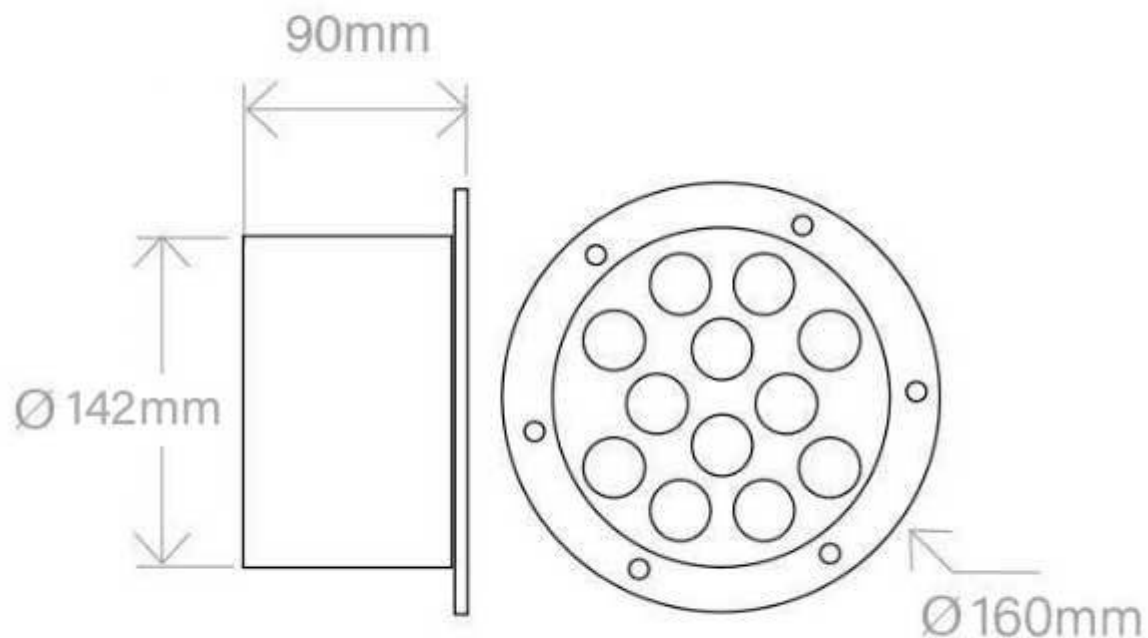

ESQUEMA DE INSTALACIÓN