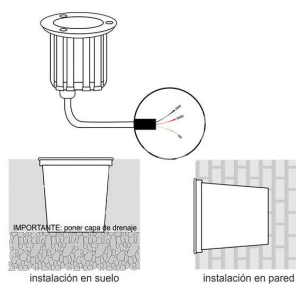

Foco empotrable FOKUA LED 12W

Baliza Led para empotrar en suelos en exterior. Foco Led de 12W de potencia de bajo consumo para la ambientación de cualquier espacio exterior. Alto índice de reproducción cromática (CRI) y fuerte grado de protección IP67. Ideal para la instalación en suelos de terrazas, jardines, caminos.

Dimensiones del producto

160x160x90mm

Dimensiones del packaging

17x17x10cm

Certificados

CE
ROHS
ECORAE

Ficha técnica

Foco empotrable FOKUA LED 12W

Sus Led de gran eficiencia brindan una luz de bajo

consumo.

Son perfectos para iluminación decorativa de exterior en jardines, caminos, entradas y patios. Para señalización y balizamiento de cortesía o emergencia, rótulos luminosos, decoración de objetos y muebles de exterior, iluminación de bajo perfil y espacios reducidos.

ESQUEMA DE INSTALACIÓN

Instalación

GALERIA

AVISO

Datos sujetos a cambios sin aviso. Excepto errores y omisiones. Asegúrese de utilizar el archivo más reciente posible.