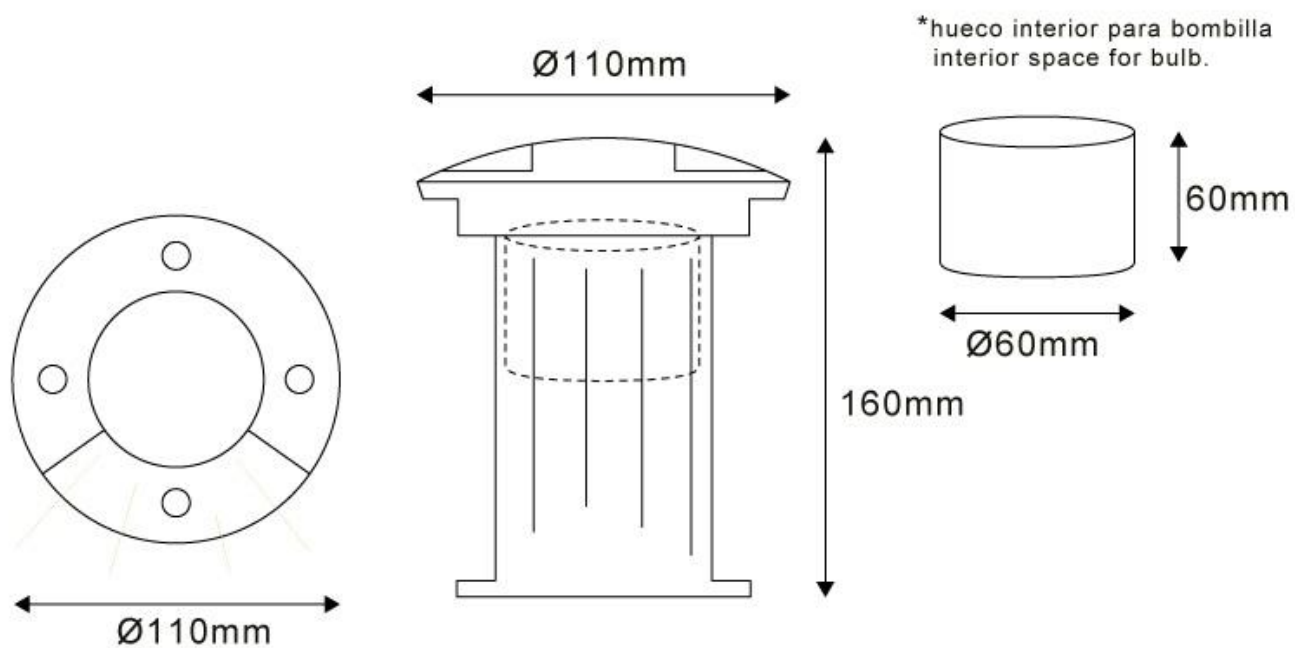

ESQUEMA DE INSTALACIÓN