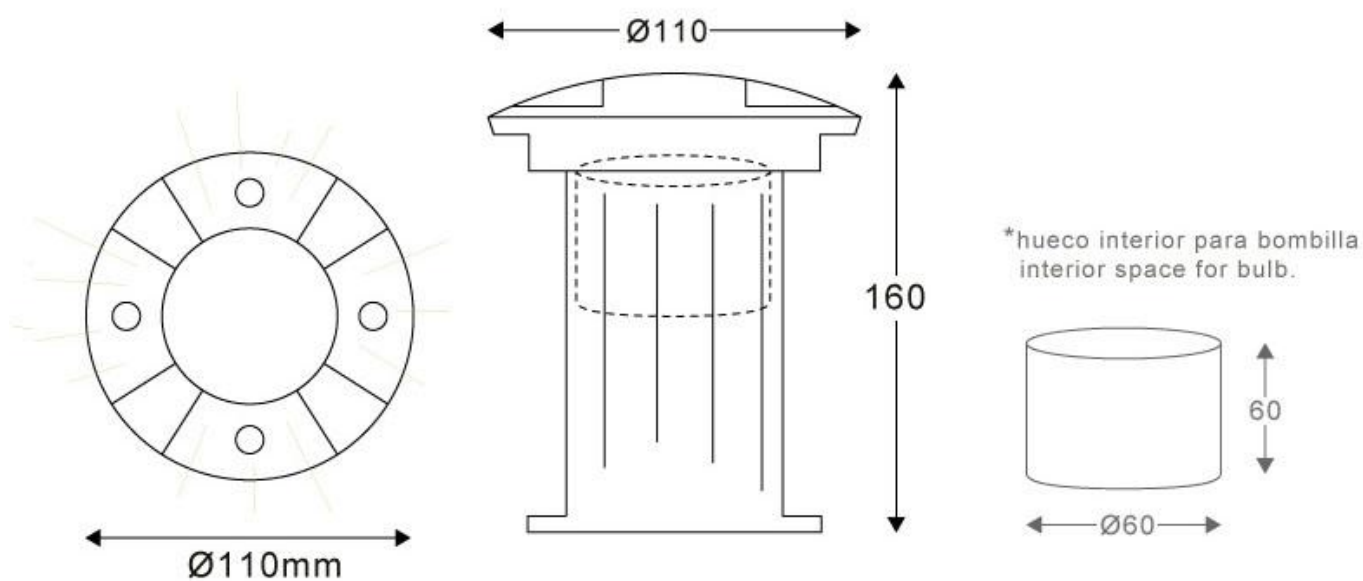

ESQUEMA DE INSTALACIÓN