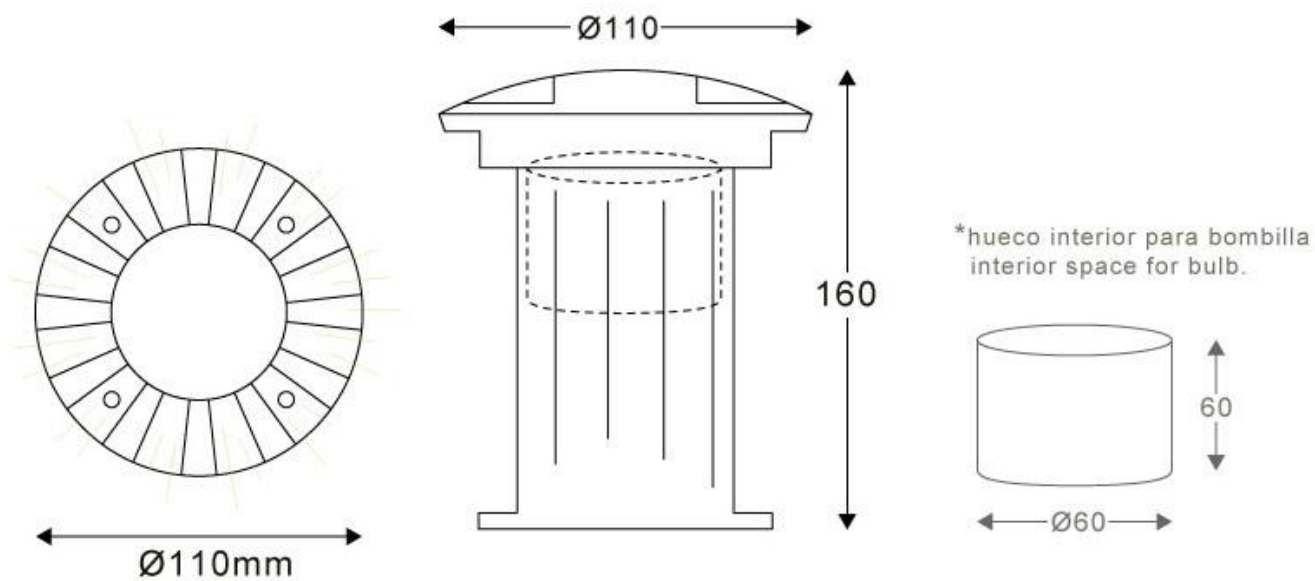

ESQUEMA DE INSTALACIÓN