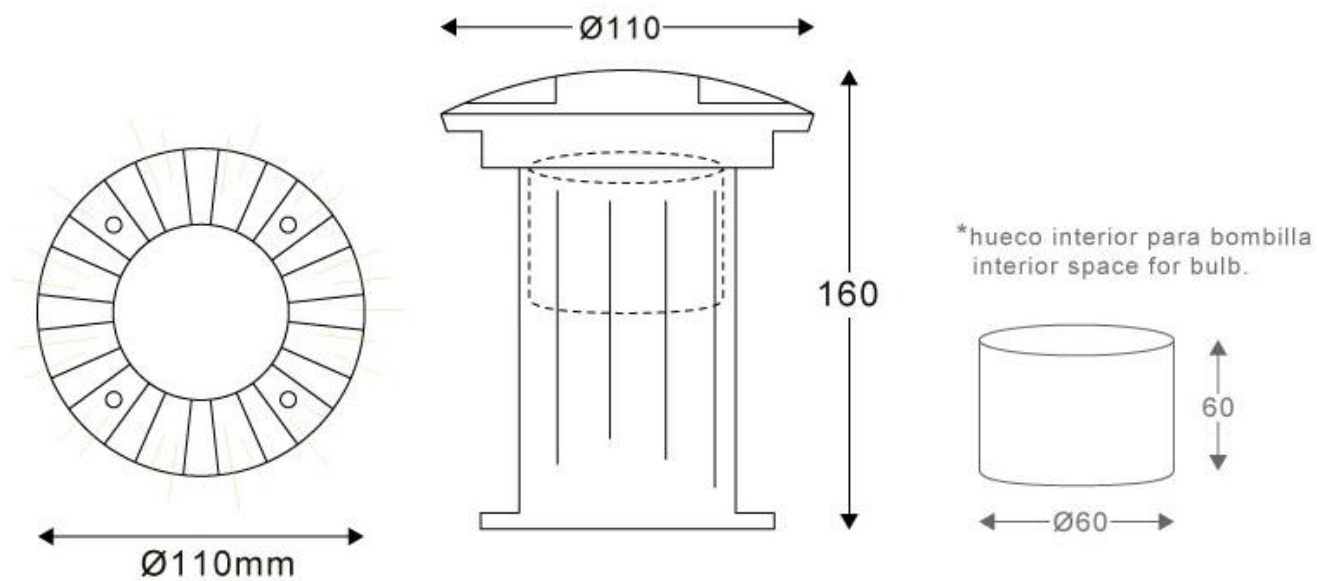

ESQUEMA DE INSTALACIÓN