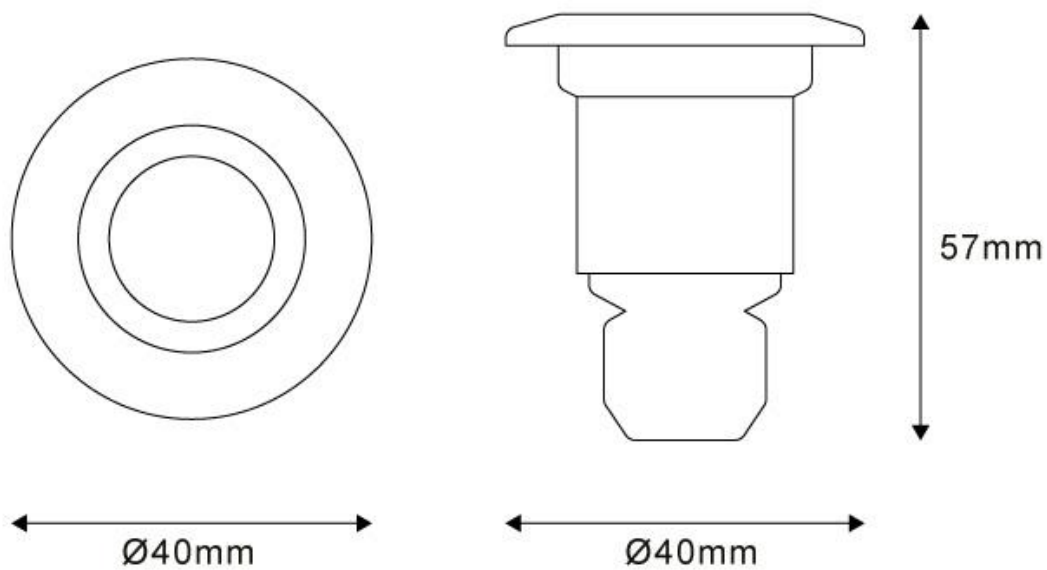

Potencia	1W
Flujo luminoso	75lm
Ángulo de apertura	45º
Temperatura de color	4000K
CRI	70
Alimentación	DC12V
Tensión de funcionamiento	AC12V
Chip	Osram
Forma y corte	Circular 30mm
Interior-externo	Exterior
Protección IP	IP65
Otros	Tránsito no rodado

Referencia

LD1011068

Color de luz

Blanco neutro

Dimensiones del producto

40x40x57mm

Dimensiones del packaging

6x6x6cm

Certificados

CE
ROHS
ECORAEE

DETALLES

Baliza empotrable de señalización de diseño minimalista. Con cuerpo en aluminio de alta calidad y acabado cepillado.

Dispone de una abertura frontal para crear un haz luminoso

dirigido allí donde se necesita iluminar y marcar de forma acentuada las distintas zonas.

Ideal para marcar zonas de paso, escaleras, paños de pared, etc.

ESQUEMA DE INSTALACIÓN

GALERIA

AVISO

Datos sujetos a cambios sin aviso. Excepto errores y omisiones. Asegúrese de utilizar el archivo más reciente posible.