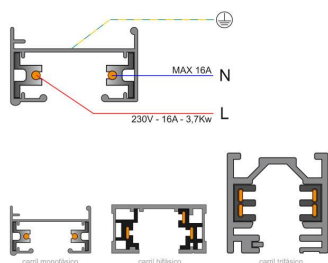

Referencia

LD1014081

Dimensiones del producto

4x6x4mm

Dimensiones del packaging

4x6x4cm

Certificados

CE
ROHS
ECORAE

DETALLES

- Conector para acoplar los focos al carril
- Color blanco
- De fácil instalación

Ficha técnica

Conector foco a carril monofásico, blanco

LEDBOX®

Instalación

GALERIA

AVISO