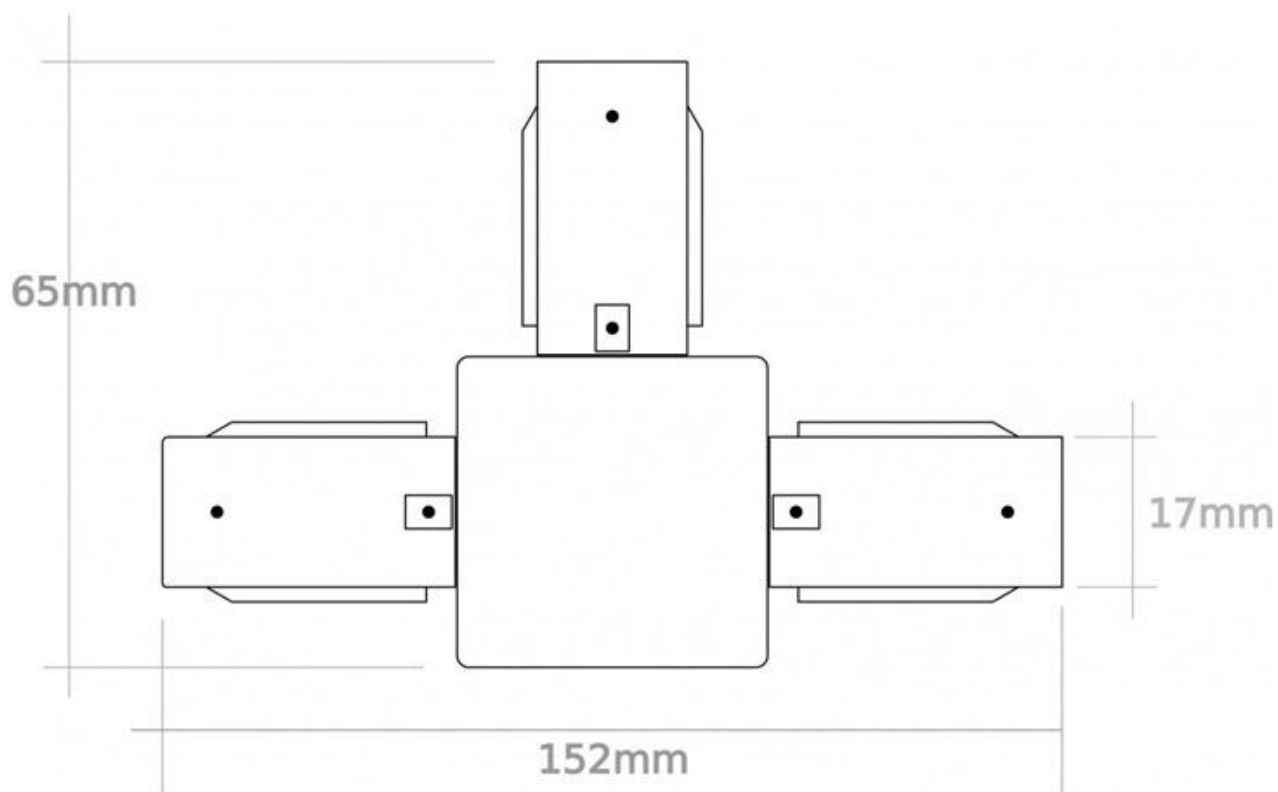

Unión T carril monofásico, blanco

Conector para unir en forma de T carriles. Color blanco. De fácil instalación

ESPECIFICACIONES

Alimentación	AC220V
Foco carril - Tipo	Monofásico
Color	blanco
Interior-exterior	Interior
Etiqueta energética	A++

Referencia

LD1014083

Dimensiones del producto

7x11x3mm

Dimensiones del packaging

7x11x3cm

Certificados

CE
ROHS
ECORAEE

DETALLES

Conector para unir en forma de T. Color blanco. De fácil instalación.

Compatible con carriles de 1, 1,5 ó 2 metros.

ESQUEMA DE INSTALACIÓN

Instalación

GALERIA

AVISO

Datos sujetos a cambios sin aviso. Excepto errores y omisiones. Asegúrese de utilizar el archivo más reciente posible.