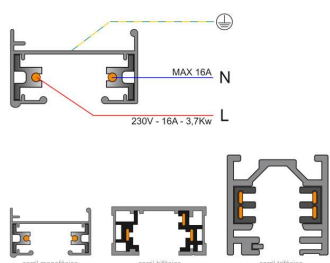

Referencia

LD1014083

Dimensiones del producto

7x11x3mm

Dimensiones del packaging

7x11x3cm

Certificados

CE
ROHS
ECORAEE

DETALLES

Conector para unir en forma de T. Color blanco. De fácil instalación.

Compatible con carriles de 1, 1,5 ó 2 metros.

ESQUEMA DE INSTALACIÓN

Instalación

GALERIA

AVISO

Datos sujetos a cambios sin aviso. Excepto errores y omisiones. Asegúrese de utilizar el archivo más reciente posible.