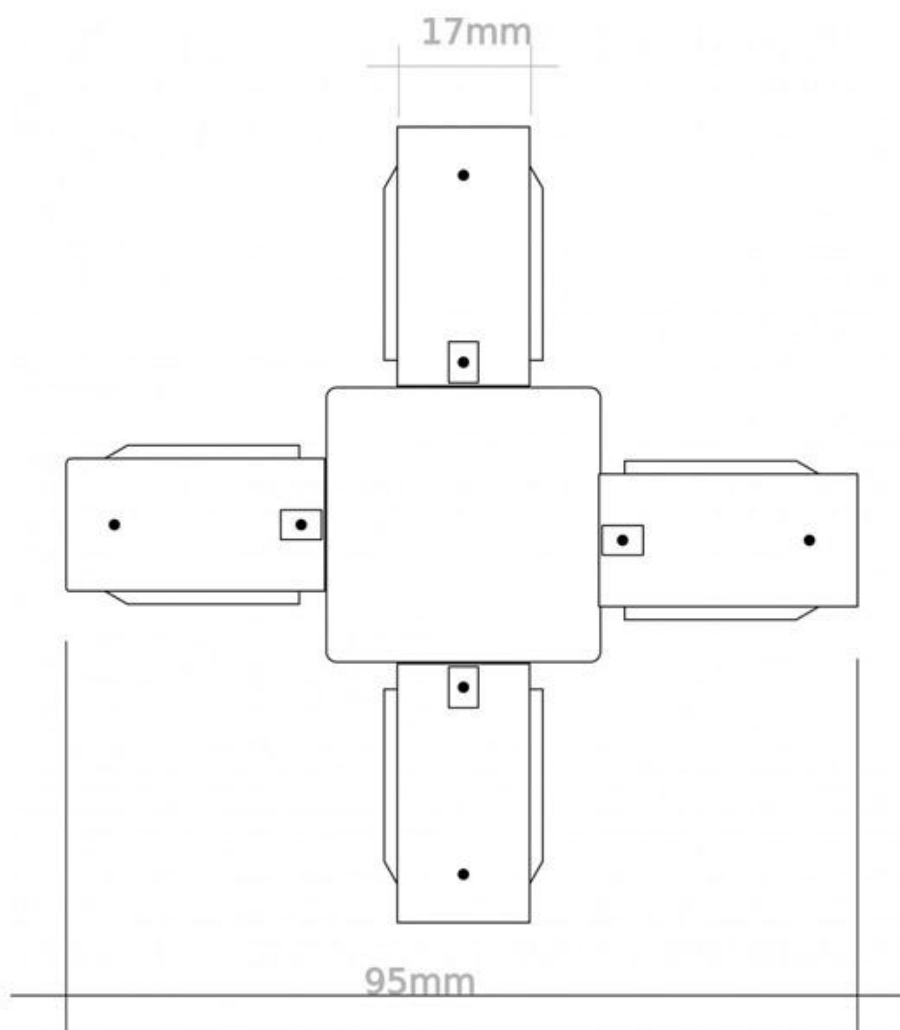

ESQUEMA DE INSTALACIÓN