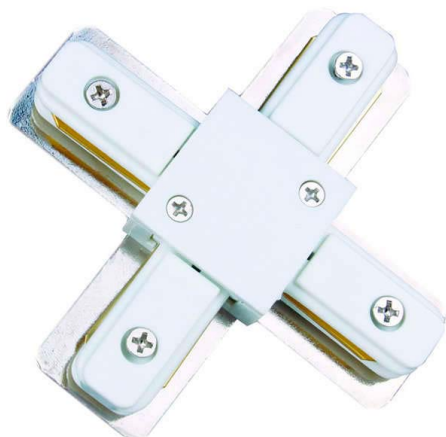

Unión X carril monofásico, blanco

Conector para unir carriles en forma de X. Color blanco. De fácil instalación

ESPECIFICACIONES

Alimentación	AC220V
Foco carril - Tipo	Monofásico
Color	blanco
Interior-exterior	Interior
Etiqueta energética	A++

Referencia

LD1014084

Dimensiones del producto

11x11x3mm

Dimensiones del packaging

11x11x3cm

Certificados

CE
ROHS
ECORAEE

DETALLES

Conector para unir en forma de X carriles. Color blanco. De fácil instalación.

Compatible con carriles de 1, 1,5 ó 2 metros.

ESQUEMA DE INSTALACIÓN

Instalación

GALERIA

AVISO

Datos sujetos a cambios sin aviso. Excepto errores y omisiones. Asegúrese de utilizar el archivo más reciente posible.