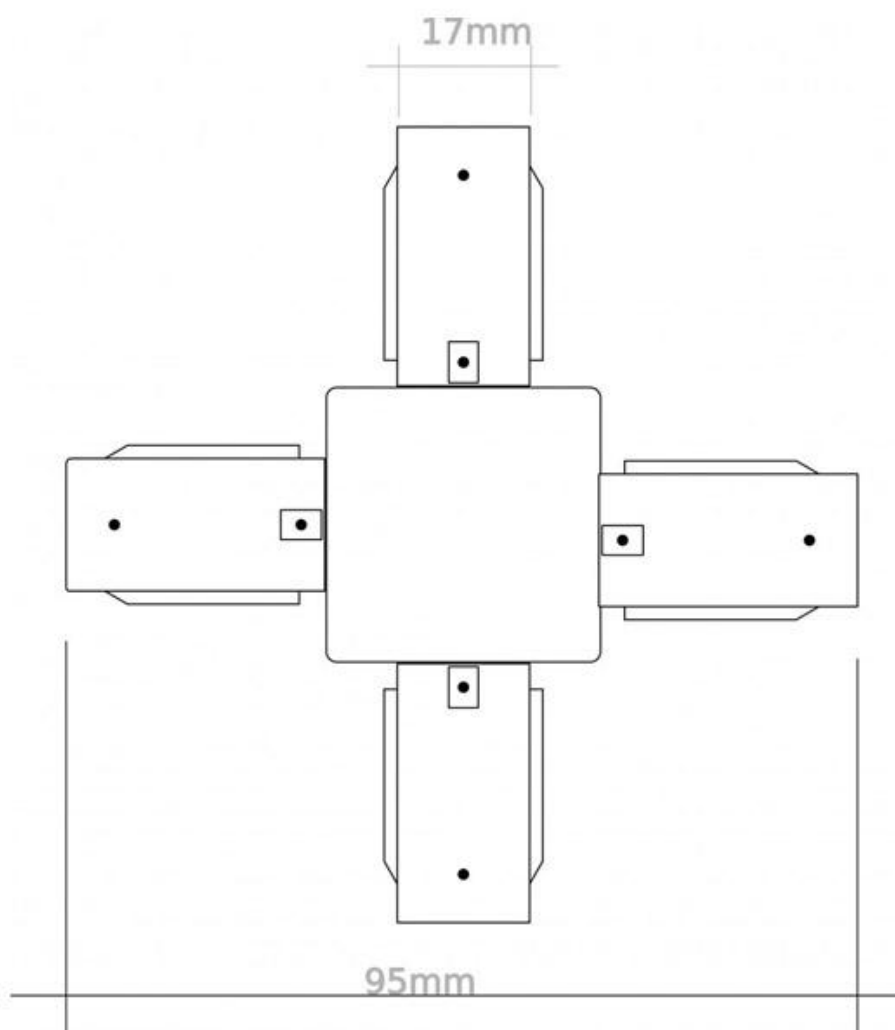

Unión X carril monofásico, blanco

Conector para unir carriles en forma de X. Color blanco. De fácil instalación

ESPECIFICACIONES

Alimentación	AC220V
Foco carril - Tipo	Monofásico
Color	blanco
Interior-exterior	Interior
Etiqueta energética	A++

Referencia

LD1014084

Dimensiones del producto

11x11x3mm

Dimensiones del packaging

11x11x3cm

Certificados

CE
ROHS
ECORAEE

DETALLES

Conector para unir en forma de X carriles. Color blanco. De fácil instalación.

Compatible con carriles de 1, 1,5 ó 2 metros.

ESQUEMA DE INSTALACIÓN

Instalación

GALERIA

AVISO

Datos sujetos a cambios sin aviso. Excepto errores y omisiones. Asegúrese de utilizar el archivo más reciente posible.