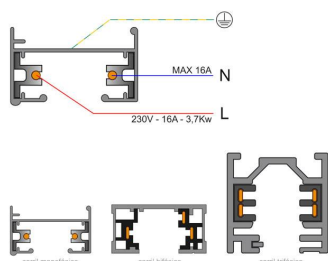

Referencia

LD1014084

Dimensiones del producto

11x11x3mm

Dimensiones del packaging

11x11x3cm

Certificados

CE
ROHS
ECORAEE

DETALLES

Conector para unir en forma de X carriles. Color blanco. De fácil instalación.

Compatible con carriles de 1, 1,5 ó 2 metros.

ESQUEMA DE INSTALACIÓN

Instalación

GALERIA

AVISO

Datos sujetos a cambios sin aviso. Excepto errores y omisiones. Asegúrese de utilizar el archivo más reciente posible.