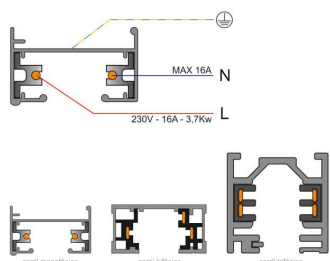

Instalación