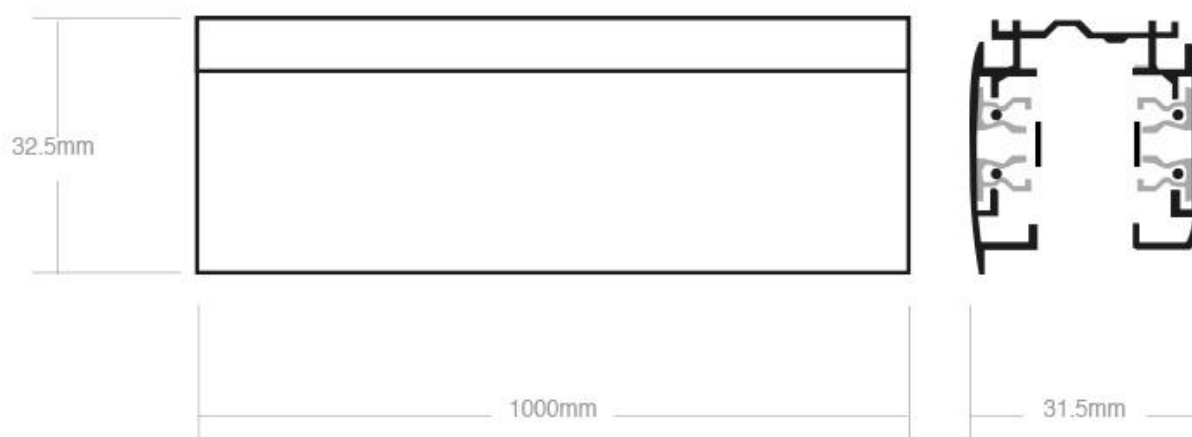

Referencia

LD1014085

Dimensiones del producto

36x35x32,5mm

Dimensiones del packaging

3x100x3,5cm

Certificados

CE
ROHS
ECORAEE

Se puede suspender la estructura de carriles mediante cables de acero.

Incluye carril trifásico, conector a red y tapa final.

Dimensiones: 35mm ancho x 36mm altura

ESQUEMA DE INSTALACIÓN

Instalación

GALERIA