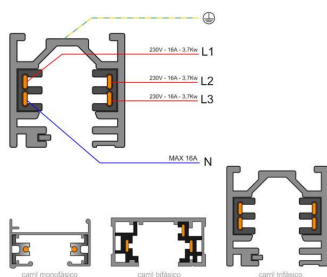

Referencia

LD1014085

Dimensiones del producto

36x35x32,5mm

Dimensiones del packaging

3x100x3,5cm

Certificados

CE
ROHS
ECORAEE

DETALLES

El sistema de carril trifásico de 3 encendidos está formado por un perfil de aluminio macizo con cuatro conductores eléctricos. Permite crear fácilmente la configuración deseada: horizontal o vertical, adosado o empotrado, en la pared o en paneles independientes. El sistema también se puede instalar suspendido utilizando varillas/cables de suspensión y tapas embellecedoras. Todas las luminarias tienen su propia alimentación independiente y se pueden conmutar con el circuito que se desee (hasta 3 circuitos).

Se puede suspender la estructura de carriles mediante cables de acero.

Incluye carril trifásico, conector a red y tapa final.

Dimensiones: 35mm ancho x 36mm altura

ESQUEMA DE INSTALACIÓN

Instalación

GALERIA