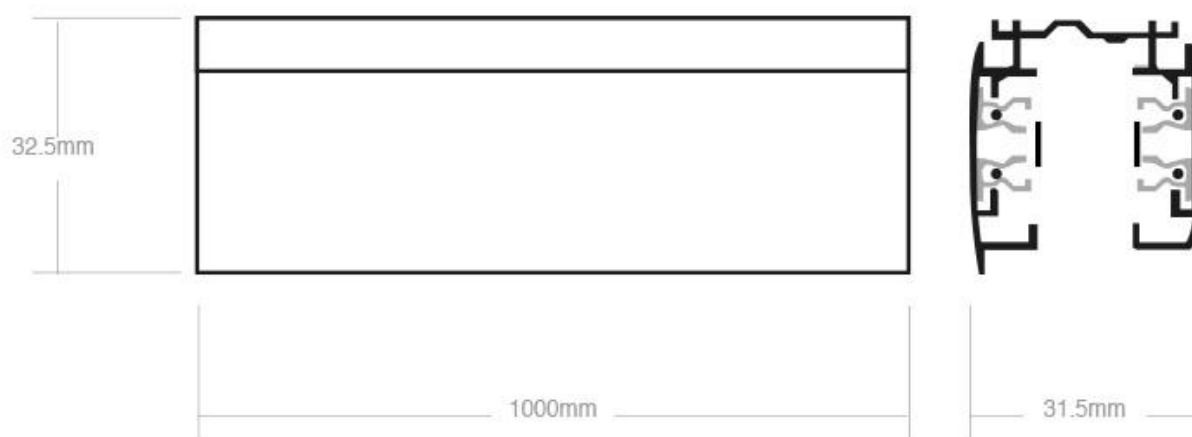

ESQUEMA DE INSTALACIÓN