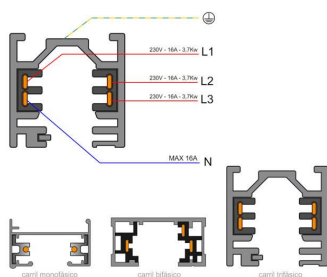

Referencia

LD1014085

Dimensiones del producto

36x35x32,5mm

Dimensiones del packaging

3x100x3,5cm

Certificados

CE
ROHS
ECORAEE

DETALLES

El sistema de carril trifásico de 3 encendidos está formado por un perfil de aluminio macizo con cuatro conductores eléctricos. Permite crear fácilmente la configuración deseada: horizontal o vertical, adosado o empotrado, en la pared o en paneles independientes. El sistema también se puede instalar suspendido utilizando varillas/cables de suspensión y tapas embellecedoras. Todas las luminarias tienen su propia alimentación independiente y se pueden conmutar con el circuito que se desee (hasta 3 circuitos).

Se puede suspender la estructura de carriles mediante cables de acero.

Incluye carril trifásico, conector a red y tapa final.

Dimensiones: 35mm ancho x 36mm altura

ESQUEMA DE INSTALACIÓN

Instalación

GALERIA

Ficha técnica

Carril trifásico con conector, 1 metro, blanco

LEDBOX®

AVISO

Datos sujetos a cambios sin aviso. Excepto errores y omisiones. Asegúrese de utilizar el archivo más reciente posible.