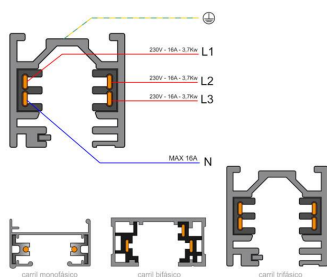

Conector carril trifásico a red, blanco

Conector de alimentación eléctrica para el extremo del carril. Se suministra con tapa final ciega.

ESPECIFICACIONES

Alimentación	AC220V
Foco carril - Tipo	Trifásico
Color	blanco
Interior-exterior	Interior
Etiqueta energética	A++

Referencia

LD1014087

Dimensiones del producto

35x98x35mm

Dimensiones del packaging

4x10x4cm

Certificados

CE
ROHS
ECORAEE

DETALLES

Conector de alimentación eléctrica para el extremo del carril. Se suministra con tapa final ciega.

ESQUEMA DE INSTALACIÓN

Instalación

GALERIA

AVISO

Datos sujetos a cambios sin aviso. Excepto errores y omisiones. Asegúrese de utilizar el archivo más reciente posible.