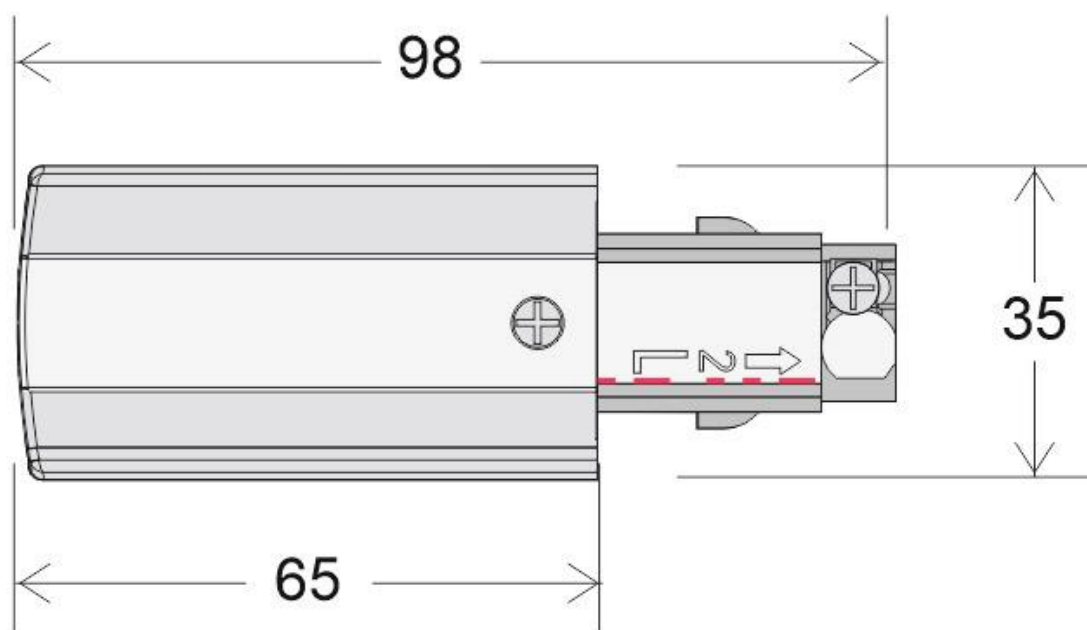

Conector carril trifásico a red, blanco

Conector de alimentación eléctrica para el extremo del carril. Se suministra con tapa final ciega.

ESPECIFICACIONES

Alimentación	AC220V
Foco carril - Tipo	Trifásico
Color	blanco
Interior-exterior	Interior
Etiqueta energética	A++

Referencia

LD1014087

Dimensiones del producto

35x98x35mm

Dimensiones del packaging

4x10x4cm

Certificados

CE
ROHS
ECORAEE

DETALLES

Conector de alimentación eléctrica para el extremo del carril. Se suministra con tapa final ciega.

ESQUEMA DE INSTALACIÓN

Instalación

GALERIA

AVISO

Datos sujetos a cambios sin aviso. Excepto errores y omisiones. Asegúrese de utilizar el archivo más reciente posible.