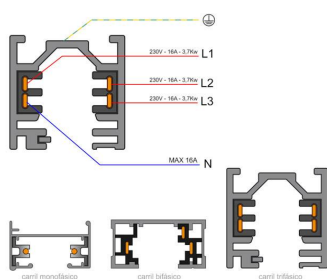

Conector carril trifásico a red, blanco

Conector de alimentación eléctrica para el extremo del carril. Se suministra con tapa final ciega.

ESPECIFICACIONES

Alimentación	AC220V
Foco carril - Tipo	Trifásico
Color	blanco
Interior-exterior	Interior
Etiqueta energética	A++

Referencia

LD1014087

Dimensiones del producto

35x98x35mm

Dimensiones del packaging

4x10x4cm

Certificados

CE
ROHS
ECORAEE

DETALLES

Conector de alimentación eléctrica para el extremo del carril. Se suministra con tapa final ciega.

ESQUEMA DE INSTALACIÓN

Instalación

GALERIA

AVISO

Datos sujetos a cambios sin aviso. Excepto errores y omisiones. Asegúrese de utilizar el archivo más reciente posible.