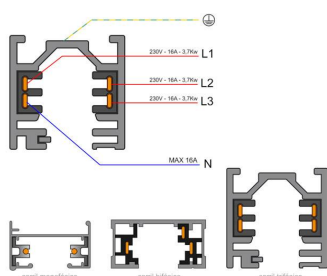

Instalación