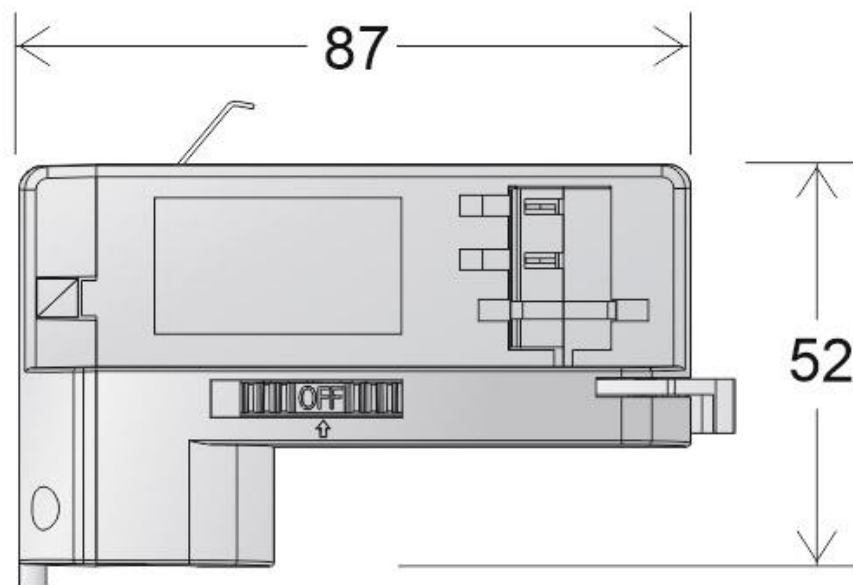

Referencia

LD1014088

Dimensiones del producto

35x87x52mm

Dimensiones del packaging

4x9x5,5cm

Certificados

CE
ROHS
ECORAEE

DETALLES

Adaptador de proyectores led para carril trifásico.

ESQUEMA DE INSTALACIÓN

Instalación

GALERIA

AVISO

Datos sujetos a cambios sin aviso. Excepto errores y omisiones. Asegúrese de utilizar el archivo más reciente posible.