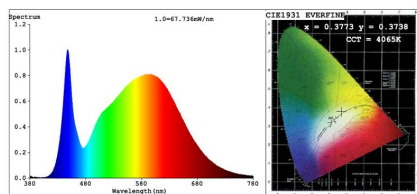

Instalación