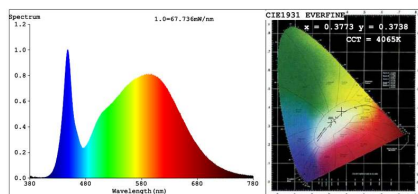

Distribución lumínica