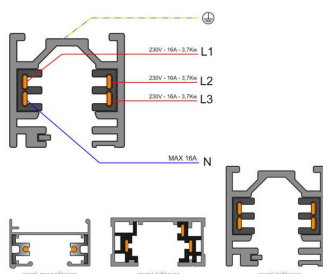

- **Incluye conector para carril trifásico (4 hilos).** Opcionalmente puede instalar otros conectores para carriles mono o bifásico.
- Con una estética cuidada para cualquier ambiente de interior.
- Proporciona un haz de luz natural que no emite calor y de muy bajo consumo.
- Orientable en cualquier dirección
- Ideal para todo tipo de decoración de calidad, exposiciones, tiendas, centros comerciales, etc.
- Su potente haz de luz con chip led SAMSUNG ilumina con precisión los detalles

ESQUEMA DE INSTALACIÓN

Distribución lumínica

Instalación

GALERIA

AVISO

Datos sujetos a cambios sin aviso. Excepto errores y omisiones. Asegúrese de utilizar el archivo más reciente posible.