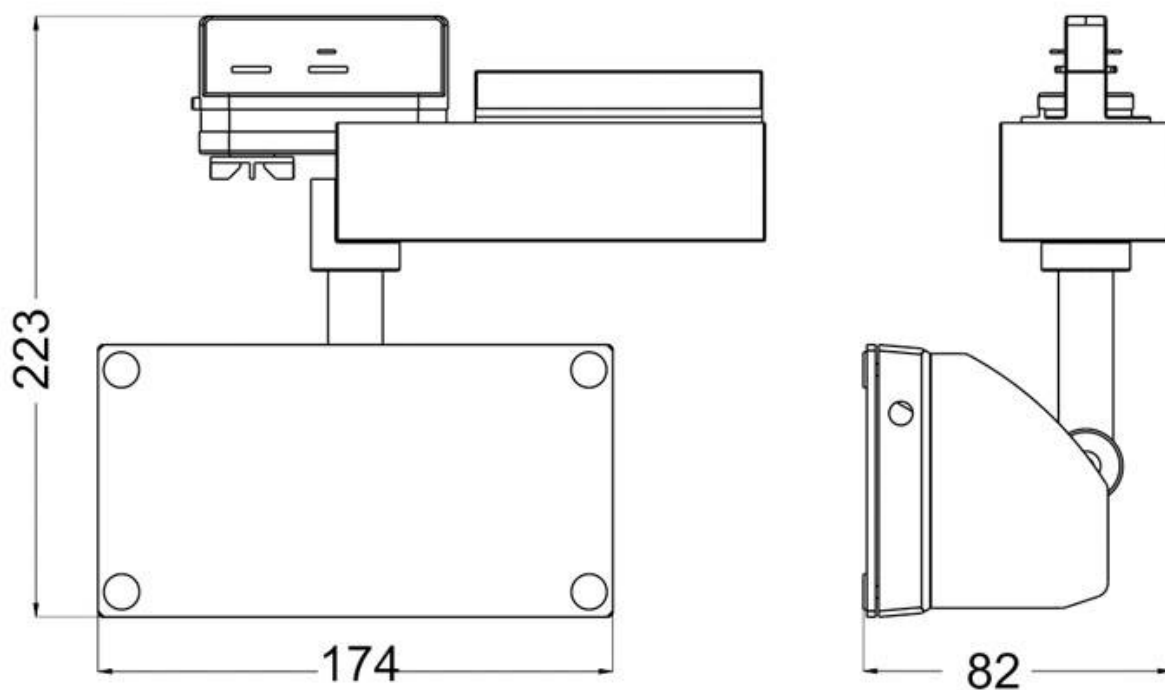

ESQUEMA DE INSTALACIÓN

Distribución lumínica