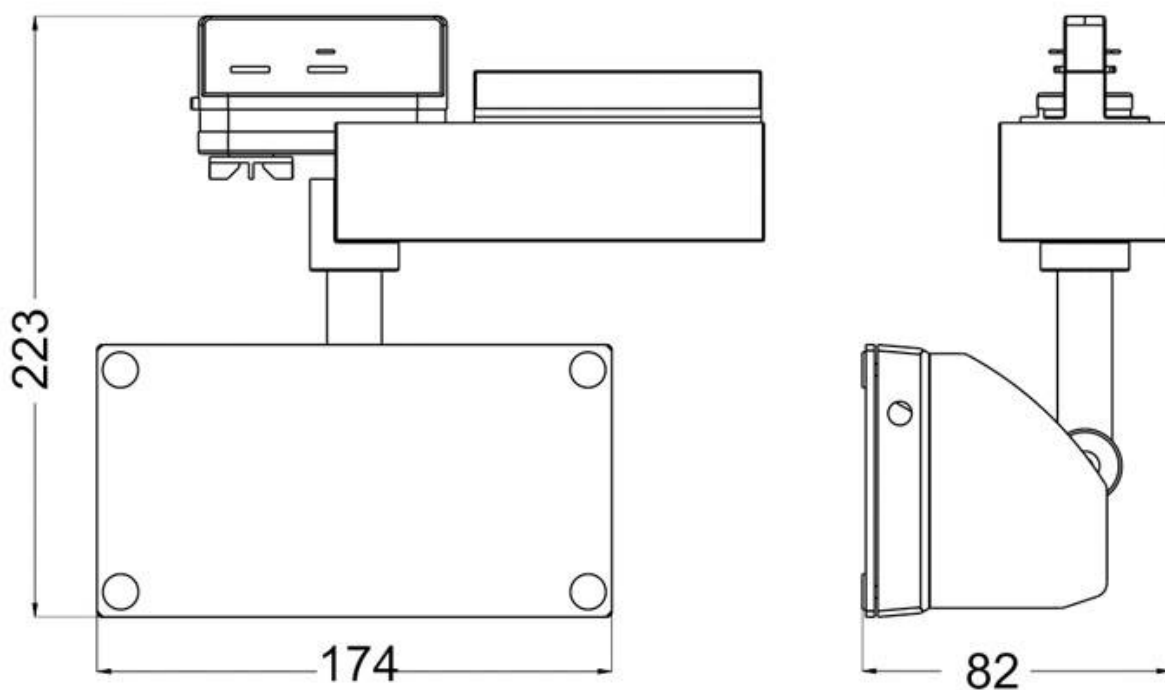

ESQUEMA DE INSTALACIÓN