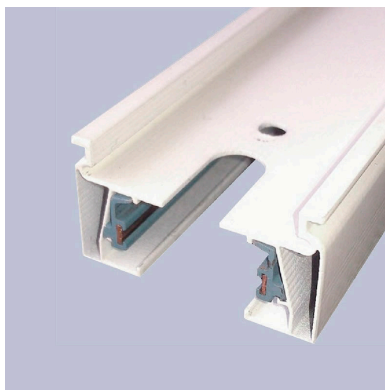

Dimensiones del packaging

4x102x2cm

Certificados

CE
ROHS
ECORAE

DETALLES

El sistema de carril monofásico de 1 encendido está formado por un perfil de aluminio macizo con dos conductores eléctricos. Permite crear fácilmente la configuración deseada: horizontal o vertical, adosado o empotrado, en la pared o en paneles independientes. El sistema también se puede instalar suspendido utilizando varillas/cables de suspensión y tapas embellecedoras. Todas las luminarias tienen su propia alimentación independiente. Las luminarias se desplazan y orientan

Ficha técnica

Carril monofásico con conector, 1 metro, blanco, cuadrado

LEDBOX®

Sistema flexible de carril monofásico para uso profesional, que permite crear gran variedad de configuraciones y formas. Incluye tapa final y conector a red.

Todas las luminarias de carril que se le pueden conectar tienen un selector de fase y apagado lo que permite

cambiar fácilmente la ambientación del local.

Incluye carril monofásico, conector a red y tapa final.

Dimensiones: 35mm ancho x 21mm altura

ESQUEMA DE INSTALACIÓN

Instalación

GALERIA

Ficha técnica

Carril monofásico con conector, 1 metro, blanco, cuadrado

LEDBOX®

AVISO