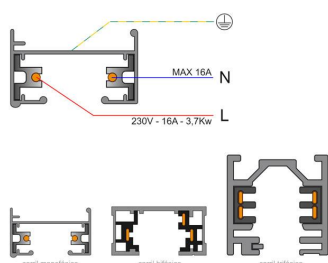

ESPECIFICACIONES

Alimentación	AC220V
Longitud (Metros)	1 metro
Foco carril - Tipo	Monofásico
Color	blanco
Interior-externo	Interior
Etiqueta energética	A++

Referencia

LD1014080

Dimensiones del producto

21x35x21mm

Dimensiones del packaging

4x102x2cm

Certificados

CE
ROHS
ECORAE

DETALLES

El sistema de carril monofásico de 1 encendido está formado por un perfil de aluminio macizo con dos conductores eléctricos. Permite crear fácilmente la configuración deseada: horizontal o vertical, adosado o empotrado, en la pared o en paneles independientes. El sistema también se puede instalar suspendido utilizando varillas/cables de suspensión y tapas embellecedoras. Todas las luminarias tienen su propia alimentación independiente. Las luminarias se desplazan y orientan

Todas las luminarias de carril que se le pueden conectar tienen un selector de fase y apagado lo que permite

cambiar fácilmente la ambientación del local.

Incluye carril monofásico, conector a red y tapa final.

Dimensiones: 35mm ancho x 21mm altura

ESQUEMA DE INSTALACIÓN

Instalación

GALERIA

Ficha técnica

Carril monofásico con conector, 1 metro, blanco, cuadrado

LED BOX[®]

AVISO