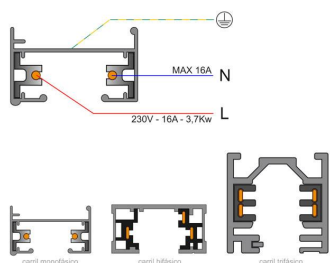

ESPECIFICACIONES

Alimentación	AC220V
Longitud (Metros)	1 metro
Foco carril - Tipo	Monofásico
Color	blanco
Interior-exterior	Interior
Etiqueta energética	A++

Referencia

LD1014080

Dimensiones del producto

21x35x21mm

Dimensiones del packaging

4x102x2cm

Certificados

CE
ROHS
ECORAE

DETALLES

El sistema de carril monofásico de 1 encendido está formado por un perfil de aluminio macizo con dos conductores eléctricos. Permite crear fácilmente la configuración deseada: horizontal o vertical, adosado o empotrado, en la pared o en paneles independientes. El sistema también se puede instalar suspendido utilizando varillas/cables de suspensión y tapas embellecedoras. Todas las luminarias tienen su propia alimentación independiente. Las luminarias se desplazan y orientan

Todas las luminarias de carril que se le pueden conectar tienen un selector de fase y apagado lo que permite

cambiar fácilmente la ambientación del local.

Incluye carril monofásico, conector a red y tapa final.

Dimensiones: 35mm ancho x 21mm altura

ESQUEMA DE INSTALACIÓN

Instalación

GALERIA

Ficha técnica

Carril monofásico con conector, 1 metro, blanco, cuadrado

LEDBOX®

AVISO