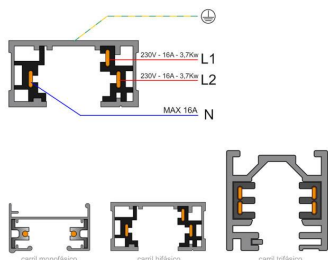

Unión I carril bifásico

Conector lineal para unir y alimentar eléctricamente dos tramos de carril.

ESPECIFICACIONES

Alimentación	AC220V
Foco carril - Tipo	Bifásico
Color	blanco
Interior-exterior	Interior
Etiqueta energética	A++

Referencia

LD1014103

Dimensiones del producto

4x5x3mm

Dimensiones del packaging

4x5x3cm

Certificados

CE
ROHS
ECORAEE

DETALLES

Conector lineal para unir y alimentar eléctricamente dos tramos de carril.

Instalación

GALERIA

AVISO

Datos sujetos a cambios sin aviso. Excepto errores y omisiones. Asegúrese de utilizar el archivo más reciente posible.