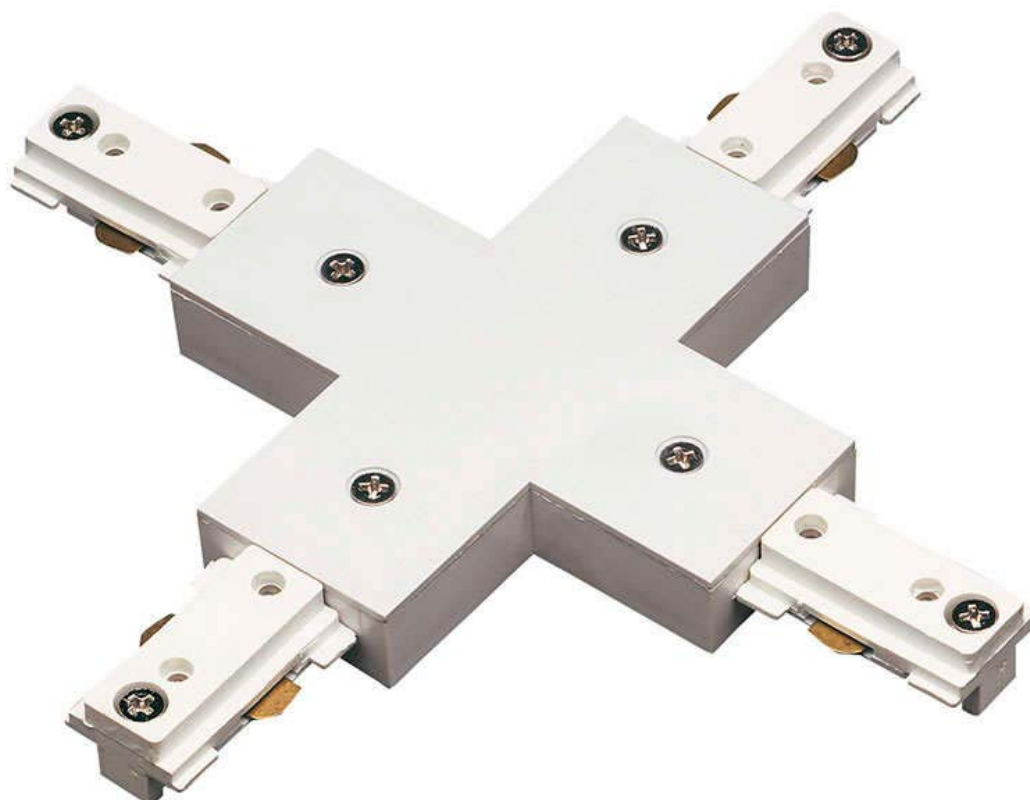

GALERIA

AVISO

Datos sujetos a cambios sin aviso. Excepto errores y omisiones. Asegúrese de utilizar el archivo más reciente posible.