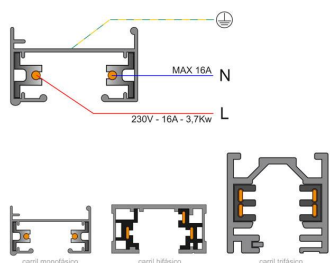

Referencia

LD1014107

Dimensiones del producto

11x11x3mm

Dimensiones del packaging

11x11x3cm

Certificados

CE
ROHS
ECORAEE

DETALLES

Adaptador articulado para adaptar bombillas con **casquillo**

GU10 a carril monofásico.

Instalación

GALERIA

AVISO

Datos sujetos a cambios sin aviso. Excepto errores y omisiones. Asegúrese de utilizar el archivo más reciente posible.