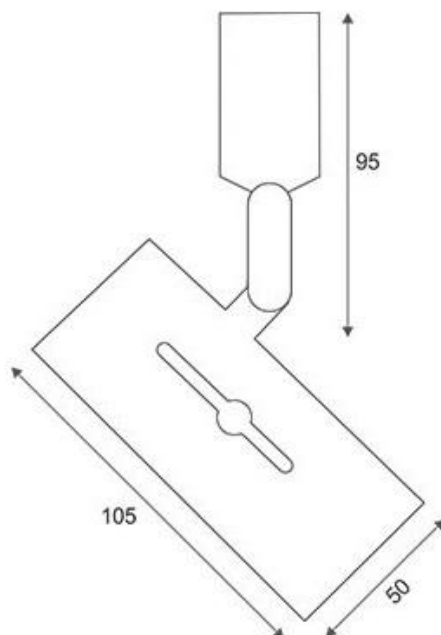

ESQUEMA DE INSTALACIÓN