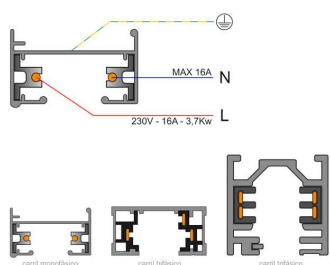

Referencia

LD1014082

Dimensiones del producto

4x8x3mm

Dimensiones del packaging

4x8x3cm

Certificados

CE
ROHS
ECORAEE

DETALLES

- Conector monofásico para unir carriles
- Color blanco
- De fácil instalación

ESQUEMA DE INSTALACIÓN

Instalación

GALERIA

AVISO

Datos sujetos a cambios sin aviso. Excepto errores y omisiones. Asegúrese de utilizar el archivo más reciente posible.