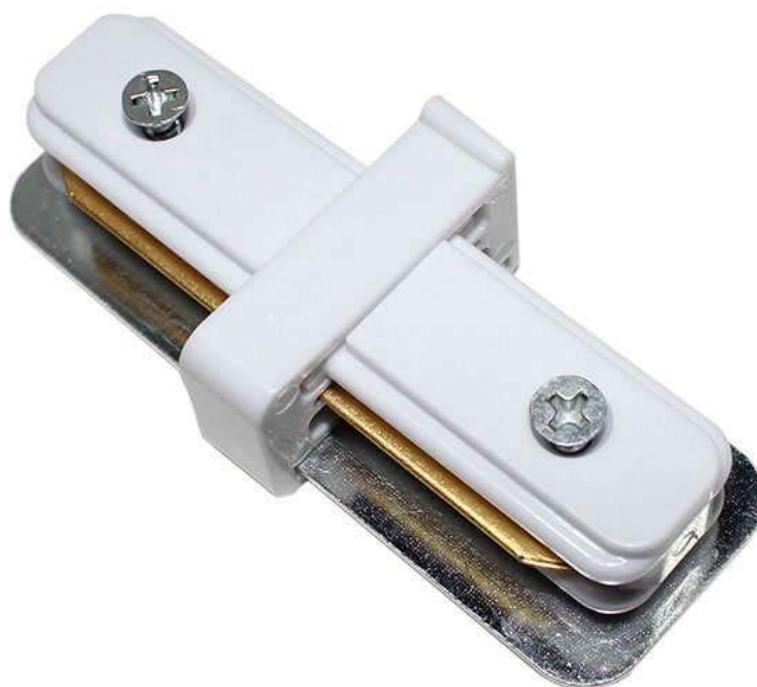

Unión I para carril monofásico, blanco, cuadrado

Conector para unir carriles monofásicos. Color blanco. De fácil instalación

ESPECIFICACIONES

Alimentación	AC220V
Foco carril - Tipo	Monofásico
Color	blanco
Interior-externo	Interior
Etiqueta energética	A++

Referencia

LD1014082

Dimensiones del producto

4x8x3mm

Dimensiones del packaging

4x8x3cm

Certificados

CE
ROHS
ECORAEE

DETALLES

- Conector monofásico para unir carriles
- Color blanco
- De fácil instalación

ESQUEMA DE INSTALACIÓN

Instalación

GALERIA

AVISO

Datos sujetos a cambios sin aviso. Excepto errores y omisiones. Asegúrese de utilizar el archivo más reciente posible.