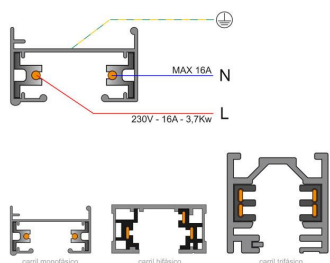

Referencia

LD1014082

Dimensiones del producto

4x8x3mm

Dimensiones del packaging

4x8x3cm

Certificados

CE
ROHS
ECORAEE

DETALLES

- Conector monofásico para unir carriles
- Color blanco
- De fácil instalación

ESQUEMA DE INSTALACIÓN

Instalación

GALERIA

AVISO

Datos sujetos a cambios sin aviso. Excepto errores y omisiones. Asegúrese de utilizar el archivo más reciente posible.