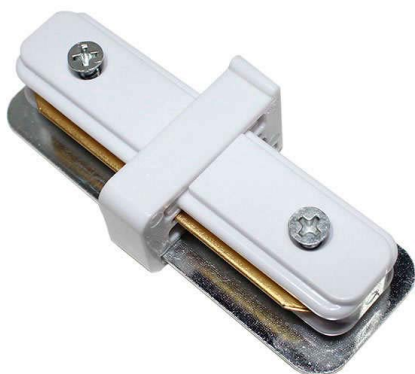

## Unión I para carril monofásico, blanco, cuadrado

Conector para unir carriles monofásicos. Color blanco. De fácil instalación

### ESPECIFICACIONES

Alimentación	<b>AC220V</b>
Foco carril - Tipo	<b>Monofásico</b>
Color	<b>blanco</b>
Interior-exterior	<b>Interior</b>
Etiqueta energética	<b>A++</b>

#### Dimensiones del producto

4x8x3mm

### DETALLES

- Conector monofásico para unir carriles
- Color blanco
- De fácil instalación