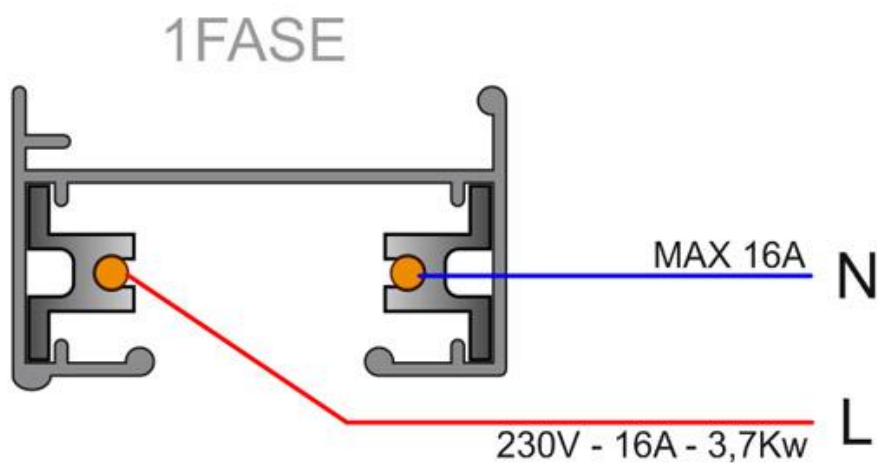

3x3x200cm

Certificados

CE
ROHS
ECORAAE

DETALLES

El sistema de carril monofásico de 1 encendido está formado por un perfil de aluminio macizo con dos conductores eléctricos. Permite crear fácilmente la configuración deseada: horizontal o vertical, adosado o empotrado, en la pared o en paneles independientes. El sistema también se puede instalar suspendido utilizando varillas/cables de suspensión y tapas embellecedoras. Todas las luminarias tienen su propia alimentación independiente. Las luminarias se desplazan y orientan

Ficha técnica

Carril monofásico con conector, 2 metros, negro, cuadrado

LEDBOX®

Sistema flexible de carril monofásico para uso profesional, que permite crear gran variedad de configuraciones y formas. Incluye tapa final y conector a red.

Todas las luminarias de carril que se le pueden conectar tienen un selector de fase y apagado lo que permite

cambiar fácilmente la ambientación del local.

Incluye carril monofásico, conector a red y tapa final.

Dimensiones: 35mm ancho x 21mm altura

ESQUEMA DE INSTALACIÓN

Instalación

Ficha técnica

Carril monofásico con conector, 2 metros, negro, cuadrado

LEDBOX®

GALERIA

Ficha técnica