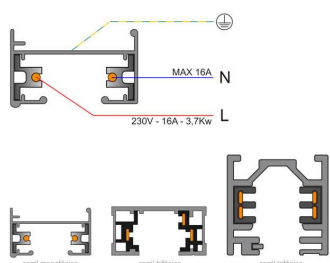

Todas las luminarias de carril que se le pueden conectar tienen un selector de fase y apagado lo que permite

cambiar fácilmente la ambientación del local.

Incluye carril monofásico, conector a red y tapa final.

Dimensiones: 35mm ancho x 21mm altura

ESQUEMA DE INSTALACIÓN

Instalación

Ficha técnica

Carril monofásico con conector, 2 metros, negro, cuadrado

LEDBOX®

GALERIA

Ficha técnica