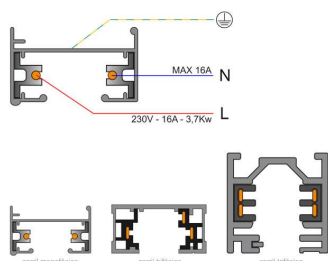

Todas las luminarias de carril que se le pueden conectar tienen un selector de fase y apagado lo que permite

cambiar fácilmente la ambientación del local.

Incluye carril monofásico, conector a red y tapa final.

Dimensiones: 35mm ancho x 21mm altura

ESQUEMA DE INSTALACIÓN

Instalación

Ficha técnica

Carril monofásico con conector, 2 metros, negro, cuadrado

LEDBOX®

GALERIA

Ficha técnica