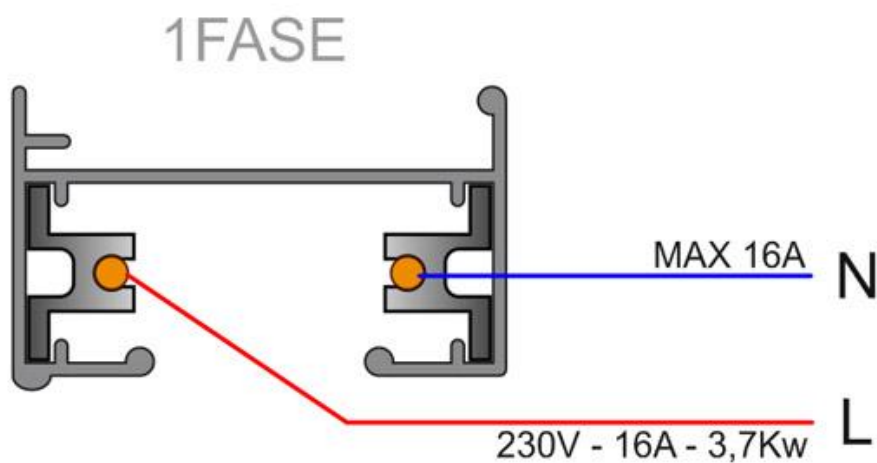

DETALLES

El sistema de carril monofásico de 1 encendido está formado por un perfil de aluminio macizo con dos conductores eléctricos. Permite crear fácilmente la configuración deseada: horizontal o vertical, adosado o empotrado, en la pared o en paneles independientes. El sistema también se puede instalar suspendido utilizando varillas/cables de suspensión y tapas embellecedoras. Todas las luminarias tienen su propia alimentación independiente. Las luminarias se desplazan y orientan

Ficha técnica

Carril monofásico con conector, 2 metros, negro, cuadrado

LEDBOX®

Sistema flexible de carril monofásico para uso profesional, que permite crear gran variedad de configuraciones y formas. Incluye tapa final y conector a red.

Todas las luminarias de carril que se le pueden conectar tienen un selector de fase y apagado lo que permite

cambiar fácilmente la ambientación del local.

Incluye carril monofásico, conector a red y tapa final.

Dimensiones: 35mm ancho x 21mm altura

ESQUEMA DE INSTALACIÓN

Instalación

Ficha técnica

Carril monofásico con conector, 2 metros, negro, cuadrado

LEDBOX®

GALERIA

Ficha técnica