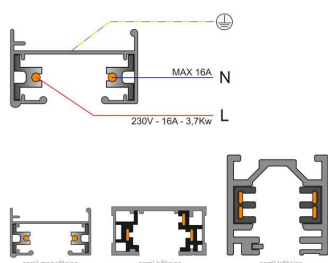

ESPECIFICACIONES

Alimentación	AC220V
Longitud (Metros)	2 metros
Foco carril - Tipo	Monofásico
Color	blanco
Interior-exterior	Interior

Referencia

LD1014097

Dimensiones del producto

21x35x21mm

Dimensiones del packaging

Todas las luminarias de carril que se le pueden conectar tienen un selector de fase y apagado lo que permite

cambiar fácilmente la ambientación del local.

Incluye carril monofásico, conector a red y tapa final.

Dimensiones: 35mm ancho x 21mm altura

ESQUEMA DE INSTALACIÓN

Instalación

GALERIA

Ficha técnica

Carril monofásico con conector, 2 metros, blanco, cuadrado

LED BOX[®]

AVISO