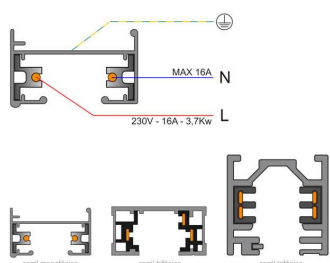

Instalación