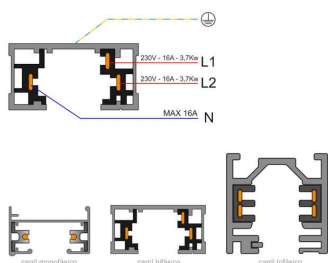

Instalación