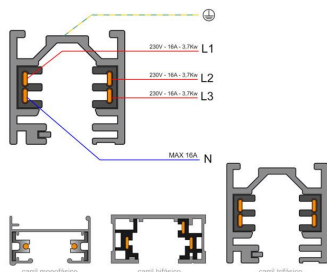

Ficha técnica

Carril trifásico con conector, 2 metros, blanco

LEDBOX®

Instalación