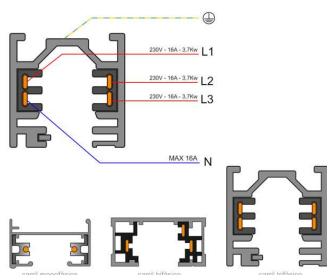

Referencia

LD1014086

Dimensiones del producto

36x35x36mm

Dimensiones del packaging

3x205x3,5cm

Certificados

CE
ROHS
ECORAEE

DETALLES

El sistema de carril trifásico de 3 encendidos está formado por un perfil de aluminio macizo con cuatro conductores eléctricos. Permite crear fácilmente la configuración deseada: horizontal o vertical, adosado o empotrado, en la pared o en paneles independientes. El sistema también se puede instalar suspendido utilizando varillas/cables de suspensión y tapas embellecedoras. Todas las luminarias tienen su propia alimentación independiente y se pueden conmutar con el circuito que se desee (hasta 3 circuitos).

Ficha técnica

Carril trifásico con conector, 2 metros, blanco

LEDBOX®

Sistema flexible de carril trifásico para uso profesional, que permite crear gran variedad de configuraciones y formas.

Todas las luminarias de carril que se le pueden conectar tienen un selector de fase y apagado lo que permite cambiar fácilmente la ambientación del local.

Se puede suspender la estructura de carriles mediante cables de acero.

Incluye carril trifásico, conector a red y tapa final.

Dimensiones: 35mm ancho x 36mm altura

Instalación

GALERIA

AVISO

Datos sujetos a cambios sin aviso. Excepto errores y omisiones. Asegúrese de utilizar el archivo más reciente posible.