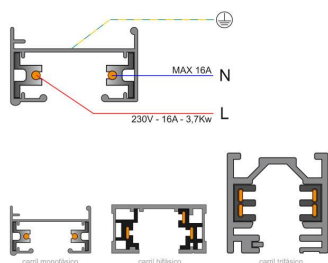

Referencia

LD1014117

Dimensiones del producto

4x6x4mm

Dimensiones del packaging

4x6x4cm

Certificados

CE
ROHS
ECORAE

DETALLES

- Conector para acoplar los focos al carril
- Color negro
- De fácil instalación

Ficha técnica

Conector foco a carril monofásico, negro

LEDBOX®

Instalación

GALERIA

AVISO