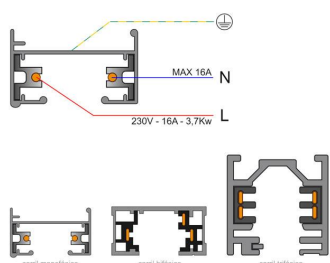

Referencia

LD1014034

Dimensiones del producto

113x113x175mm

Dimensiones del packaging

12x12x20cm

Certificados

CE
ROHS
ECORAE

DETALLES

Adaptador orientable para adaptar bombillas con **casquillo E27** a carril monofásico.

NO INCLUYE BOMBILLA

ESQUEMA DE INSTALACIÓN

Instalación

GALERIA

AVISO

Datos sujetos a cambios sin aviso. Excepto errores y omisiones. Asegúrese de utilizar el archivo más reciente posible.