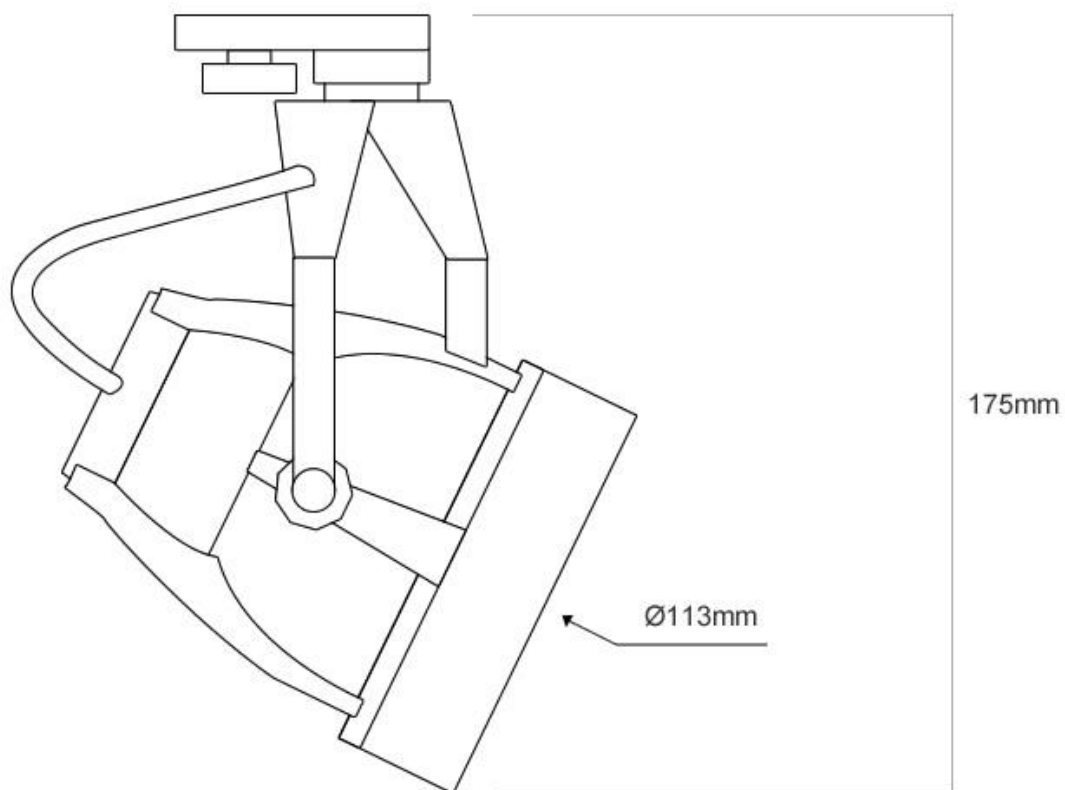

RAIL DOKOS Housing E27 negro monofásico

Adaptador orientable para adaptar bombillas con casquillo E27 a carril monofásico.

ESPECIFICACIONES

Casquillo	E27
Foco carril - Tipo	Monofásico
Otros	Housing
Movilidad	Orientable
Color	negro
Interior-externo	Interior

Referencia

LD1014034

Dimensiones del producto

113x113x175mm

Dimensiones del packaging

12x12x20cm

Certificados

CE
ROHS
ECORAE

DETALLES

Adaptador orientable para adaptar bombillas con **casquillo E27** a carril monofásico.

NO INCLUYE BOMBILLA

ESQUEMA DE INSTALACIÓN

Instalación

GALERIA

AVISO

Datos sujetos a cambios sin aviso. Excepto errores y omisiones. Asegúrese de utilizar el archivo más reciente posible.