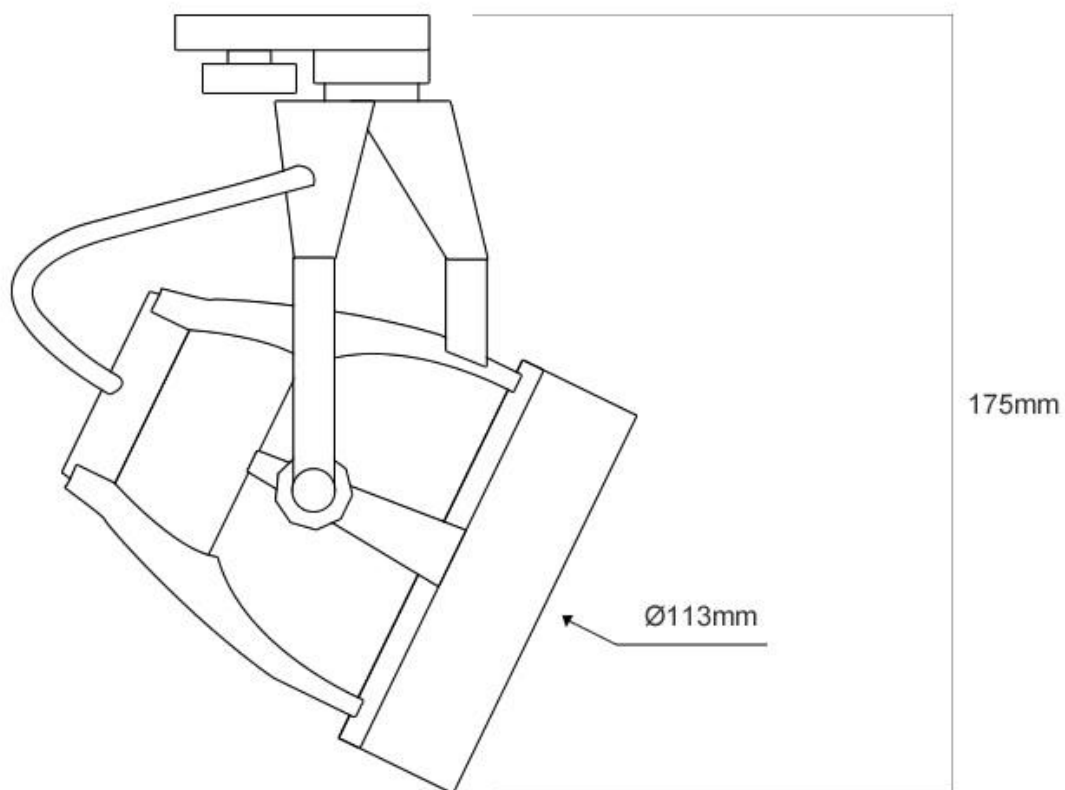

ESQUEMA DE INSTALACIÓN