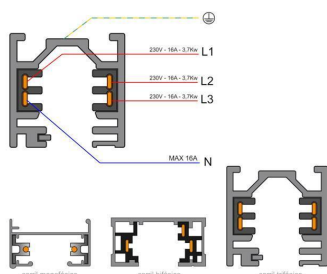

Instalación