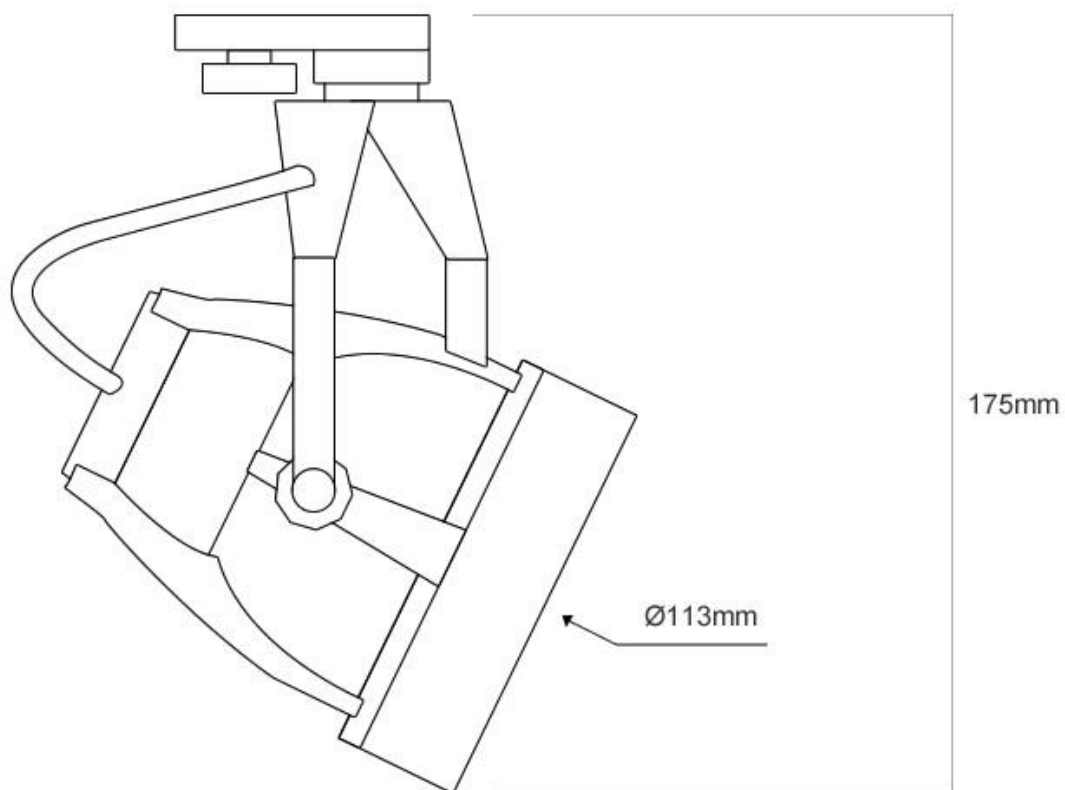

RAIL DOKOS Housing E27 blanco monofásico

Adaptador orientable para adaptar bombillas con casquillo E27 a carril monofásico.

ESPECIFICACIONES

Casquillo	E27
Otros	Housing
Movilidad	Orientable
Interior-exterior	Interior

Referencia

LD1014036

Dimensiones del producto

113x113x175mm

Dimensiones del packaging

12x12x20cm

Certificados

CE
ROHS
ECORAEE

DETALLES

Adaptador orientable para adaptar bombillas con **casquillo E27** a carril monofásico.

NO INCLUYE BOMBILLA

ESQUEMA DE INSTALACIÓN

Instalación

GALERIA

AVISO

Datos sujetos a cambios sin aviso. Excepto errores y omisiones. Asegúrese de utilizar el archivo más reciente posible.