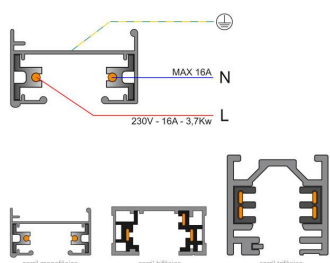

Referencia

LD1014036

Dimensiones del producto

113x113x175mm

Dimensiones del packaging

12x12x20cm

Certificados

CE
ROHS
ECORAEE

DETALLES

Adaptador orientable para adaptar bombillas con **casquillo E27** a carril monofásico.

NO INCLUYE BOMBILLA

ESQUEMA DE INSTALACIÓN

Instalación

GALERIA

AVISO

Datos sujetos a cambios sin aviso. Excepto errores y omisiones. Asegúrese de utilizar el archivo más reciente posible.