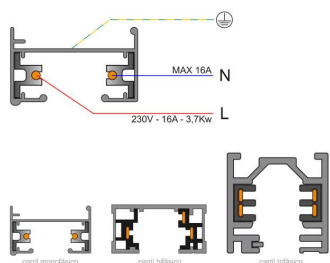

Referencia

LD1014036

Dimensiones del producto

113x113x175mm

Dimensiones del packaging

12x12x20cm

Certificados

CE
ROHS
ECORAEE

DETALLES

Adaptador orientable para adaptar bombillas con **casquillo E27** a carril monofásico.

NO INCLUYE BOMBILLA

ESQUEMA DE INSTALACIÓN

Instalación

GALERIA

AVISO

Datos sujetos a cambios sin aviso. Excepto errores y omisiones. Asegúrese de utilizar el archivo más reciente posible.