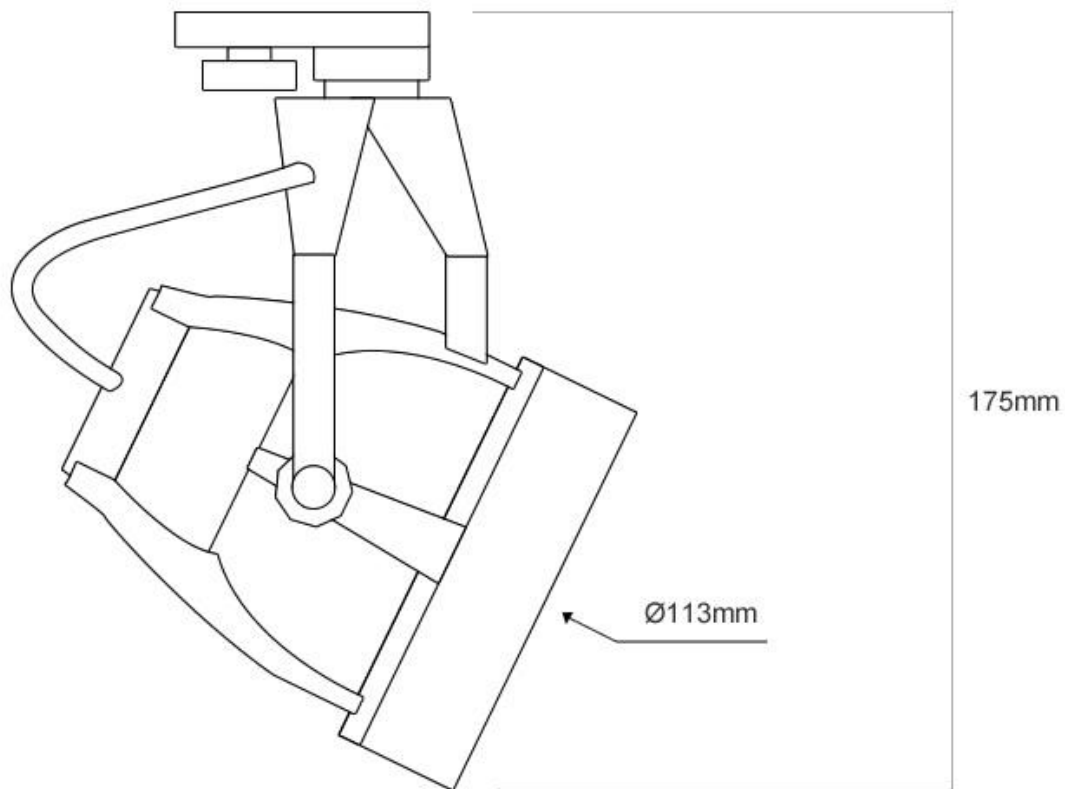

RAIL DOKOS Housing E27 blanco monofásico

Adaptador orientable para adaptar bombillas con casquillo E27 a carril monofásico.

ESPECIFICACIONES

Casquillo	E27
Otros	Housing
Movilidad	Orientable
Interior-exterior	Interior

Referencia

LD1014036

Dimensiones del producto

113x113x175mm

Dimensiones del packaging

12x12x20cm

Certificados

CE
ROHS
ECORAEE

DETALLES

Adaptador orientable para adaptar bombillas con **casquillo E27** a carril monofásico.

NO INCLUYE BOMBILLA

ESQUEMA DE INSTALACIÓN

Instalación

GALERIA

AVISO

Datos sujetos a cambios sin aviso. Excepto errores y omisiones. Asegúrese de utilizar el archivo más reciente posible.