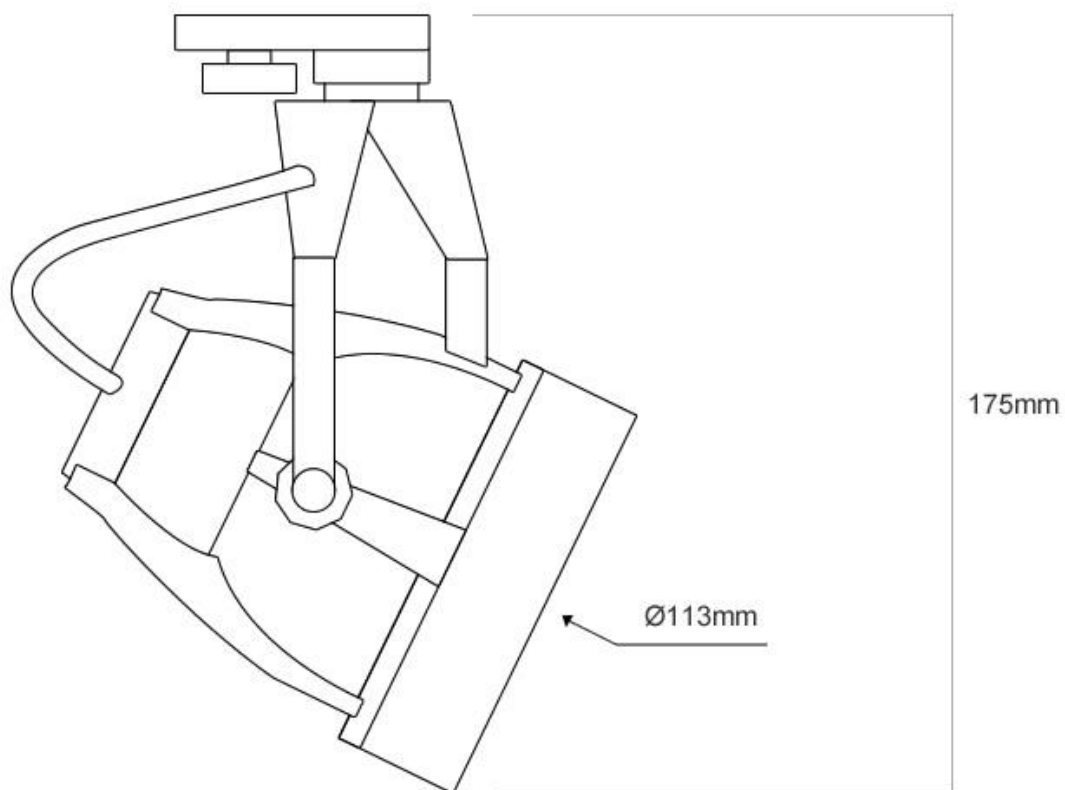

Foco LED RAIL DOKOS Housing E27 blanco carril Trifásico

Adaptador orientable para adaptar bombillas con casquillo E27 a carril trifásico.

ESPECIFICACIONES

Casquillo	E27
Foco carril - Tipo	Trifásico
Otros	Housing
Movilidad	Orientable
Color	blanco
Interior-exterior	Interior

Referencia

LD1014037

Dimensiones del producto

113x113x175mm

Dimensiones del packaging

12x12x20cm

Certificados

CE
ROHS
ECORAEE

DETALLES

Adaptador orientable para adaptar bombillas con **casquillo E27** a carril trifásico.

NO INCLUYE BOMBILLA

ESQUEMA DE INSTALACIÓN

Instalación

GALERIA

AVISO

Datos sujetos a cambios sin aviso. Excepto errores y omisiones. Asegúrese de utilizar el archivo más reciente posible.