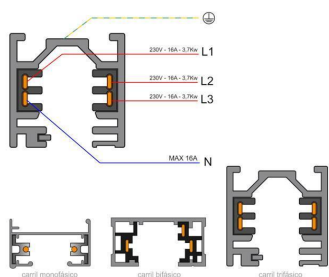

Referencia

LD1014037

Dimensiones del producto

113x113x175mm

Dimensiones del packaging

12x12x20cm

Certificados

CE
ROHS
ECORAEE

DETALLES

Adaptador orientable para adaptar bombillas con **casquillo E27** a carril trifásico.

NO INCLUYE BOMBILLA

ESQUEMA DE INSTALACIÓN

Instalación

GALERIA

AVISO

Datos sujetos a cambios sin aviso. Excepto errores y omisiones. Asegúrese de utilizar el archivo más reciente posible.