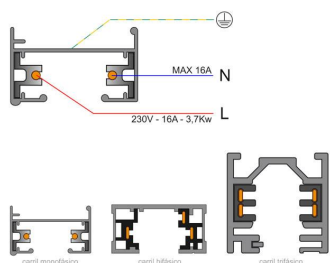

RAIL TOR Housing E27 blanco monofásico

Adaptador orientable para adaptar bombillas con casquillo E27 a carril monofásico.

ESPECIFICACIONES

Casquillo	E27
Otros	Housing
Movilidad	Orientable
Interior-exterior	Interior

Referencia

LD1014038

Dimensiones del producto

57x57x110mm

Dimensiones del packaging

6x6x12cm

Certificados

CE
ROHS
ECORAE

DETALLES

Adaptador orientable para adaptar bombillas con **casquillo E27** a carril monofásico.

NO INCLUYE BOMBILLA

ESQUEMA DE INSTALACIÓN

Instalación

GALERIA

AVISO

Datos sujetos a cambios sin aviso. Excepto errores y omisiones. Asegúrese de utilizar el archivo más reciente posible.