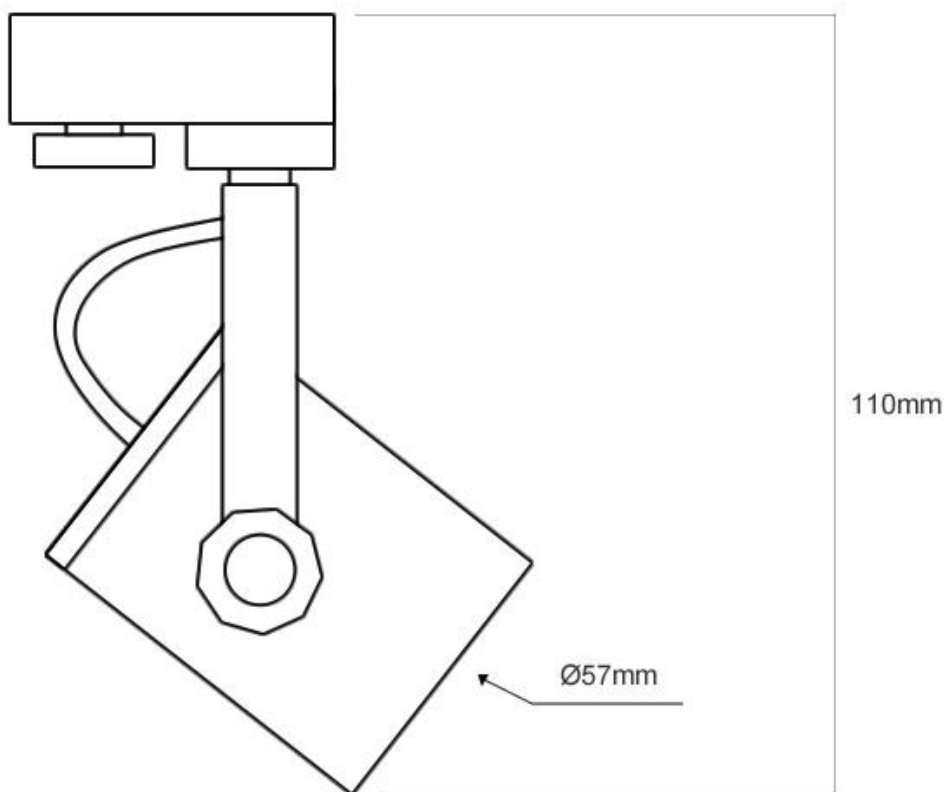

RAIL TOR Housing E27 blanco monofásico

Adaptador orientable para adaptar bombillas con casquillo E27 a carril monofásico.

ESPECIFICACIONES

Casquillo	E27
Otros	Housing
Movilidad	Orientable
Interior-exterior	Interior

Referencia

LD1014038

Dimensiones del producto

57x57x110mm

Dimensiones del packaging

6x6x12cm

Certificados

CE
ROHS
ECORAE

DETALLES

Adaptador orientable para adaptar bombillas con **casquillo E27** a carril monofásico.

NO INCLUYE BOMBILLA

ESQUEMA DE INSTALACIÓN

Instalación

GALERIA

AVISO

Datos sujetos a cambios sin aviso. Excepto errores y omisiones. Asegúrese de utilizar el archivo más reciente posible.