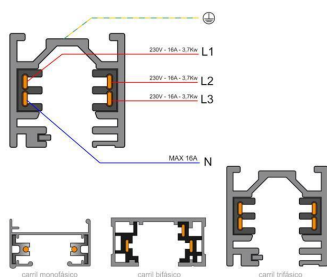

Referencia

LD1014039

Dimensiones del producto

57x57x110mm

Dimensiones del packaging

12x12x20cm

Certificados

CE
ROHS
ECORAEE

DETALLES

Adaptador orientable para adaptar bombillas con **casquillo E27** a carril trifásico.

NO INCLUYE BOMBILLA

ESQUEMA DE INSTALACIÓN

Instalación

GALERIA

AVISO

Datos sujetos a cambios sin aviso. Excepto errores y omisiones. Asegúrese de utilizar el archivo más reciente posible.