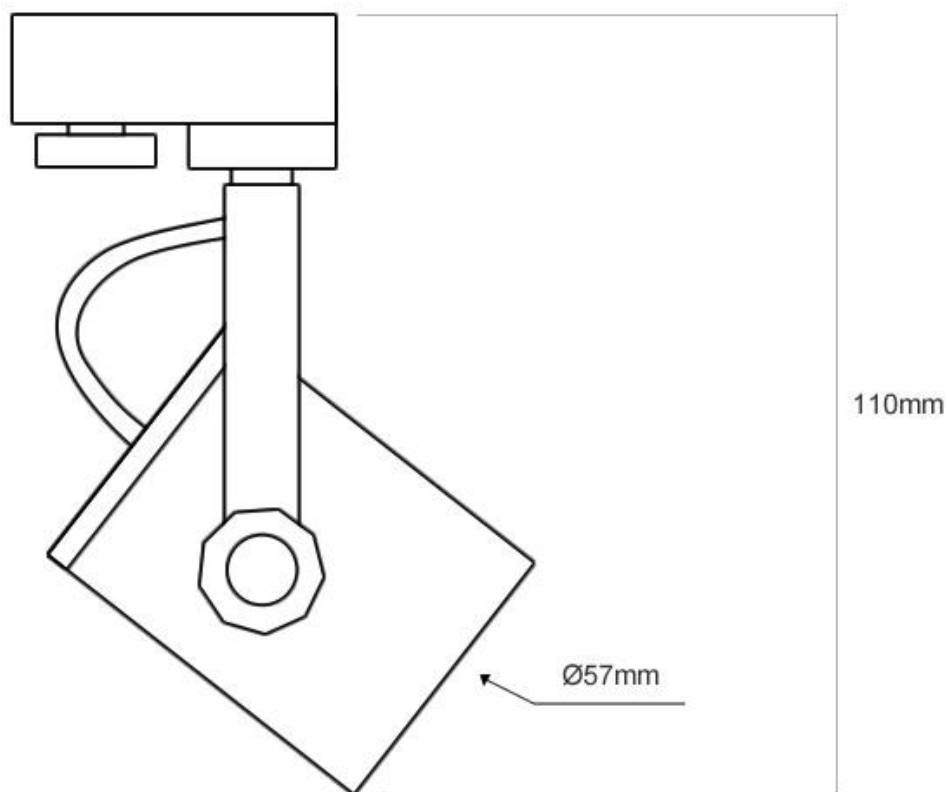

Foco LED RAIL TOR Housing E27 blanco carril Trifásico

Adaptador orientable para adaptar bombillas con casquillo E27 a carril trifásico.

ESPECIFICACIONES

Casquillo	E27
Foco carril - Tipo	Trifásico
Otros	Housing
Movilidad	Orientable
Color	blanco
Interior-exterior	Interior

Referencia

LD1014039

Dimensiones del producto

57x57x110mm

Dimensiones del packaging

12x12x20cm

Certificados

CE
ROHS
ECORAEE

DETALLES

Adaptador orientable para adaptar bombillas con **casquillo E27** a carril trifásico.

NO INCLUYE BOMBILLA

ESQUEMA DE INSTALACIÓN

Instalación

GALERIA

AVISO

Datos sujetos a cambios sin aviso. Excepto errores y omisiones. Asegúrese de utilizar el archivo más reciente posible.