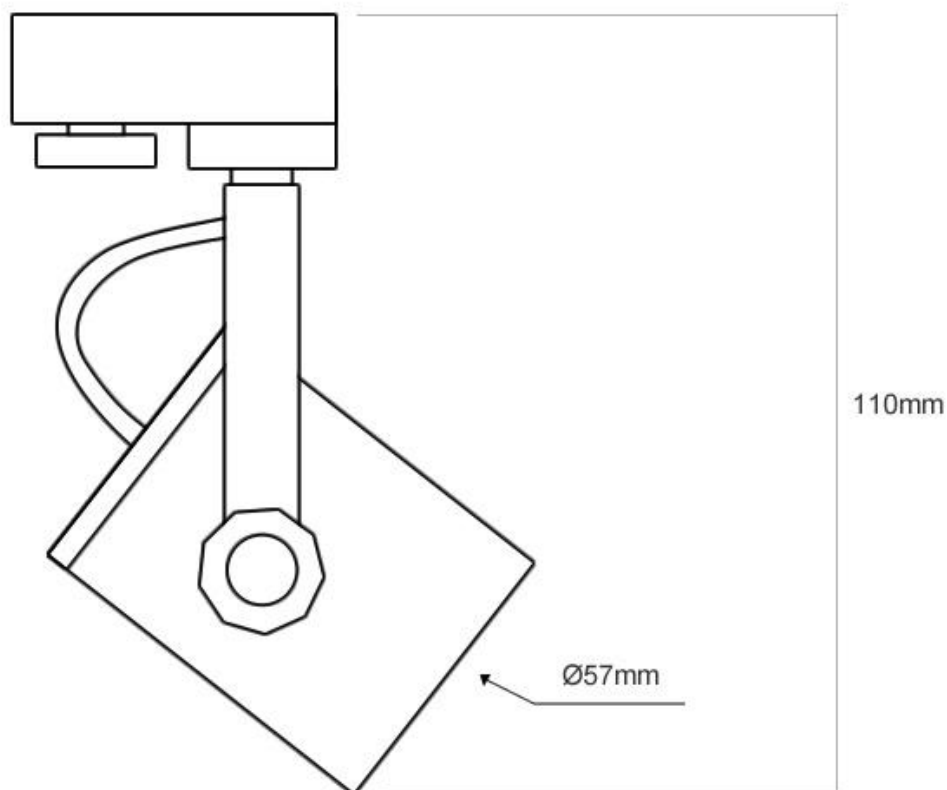

Foco LED RAIL TOR Housing E27 blanco carril Trifásico

Adaptador orientable para adaptar bombillas con casquillo E27 a carril trifásico.

ESPECIFICACIONES

Casquillo	E27
Foco carril - Tipo	Trifásico
Otros	Housing
Movilidad	Orientable
Color	blanco
Interior-externo	Interior

Referencia

LD1014039

Dimensiones del producto

57x57x110mm

Dimensiones del packaging

12x12x20cm

Certificados

CE
ROHS
ECORAEE

DETALLES

Adaptador orientable para adaptar bombillas con **casquillo E27** a carril trifásico.

NO INCLUYE BOMBILLA

ESQUEMA DE INSTALACIÓN

Instalación

GALERIA

AVISO

Datos sujetos a cambios sin aviso. Excepto errores y omisiones. Asegúrese de utilizar el archivo más reciente posible.