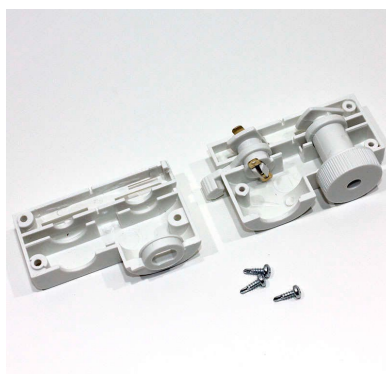

Conector foco a carril monofásico, blanco PL

Conector para acoplar los focos al carril. Color blanco. De fácil instalación

ESPECIFICACIONES

Alimentación	AC220V
Foco carril - Tipo	Monofásico
Movilidad	Orientable
Color	blanco
Interior-exterior	Interior
Etiqueta energética	A++

Referencia

LD1014118

Dimensiones del producto

40x60x30mm

Dimensiones del packaging

4x6x4cm

Certificados

CE
ROHS
ECORAE

DETALLES

- Conector para acoplar los focos al carril
- Color blanco
- De fácil instalación

Ficha técnica

Conector foco a carril monofásico, blanco PL

LEDBOX[®]

GALERIA

AVISO

Datos sujetos a cambios sin aviso. Excepto errores y omisiones. Asegúrese de utilizar el archivo más reciente posible.