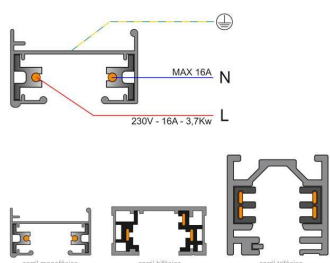

Dimensiones del packaging

4x102x2cm

Certificados

CE
ROHS
ECORAE

DETALLES

El sistema de carril monofásico de 1 encendido está formado por un perfil de aluminio macizo con dos conductores eléctricos. Permite crear fácilmente la configuración deseada: horizontal o vertical, adosado o empotrado, en la pared o en paneles independientes. El sistema también se puede instalar suspendido utilizando varillas/cables de suspensión y tapas embellecedoras. Todas las luminarias tienen su propia alimentación independiente. Las luminarias se desplazan y orientan

Todas las luminarias de carril que se le pueden conectar tienen un selector de fase y apagado lo que permite

cambiar fácilmente la ambientación del local.

Incluye carril monofásico, conector a red y tapa final.

Dimensiones: 35mm ancho x 21mm altura

ESQUEMA DE INSTALACIÓN

Instalación

GALERIA

AVISO

Datos sujetos a cambios sin aviso. Excepto errores y omisiones. Asegúrese de utilizar el archivo más reciente posible.