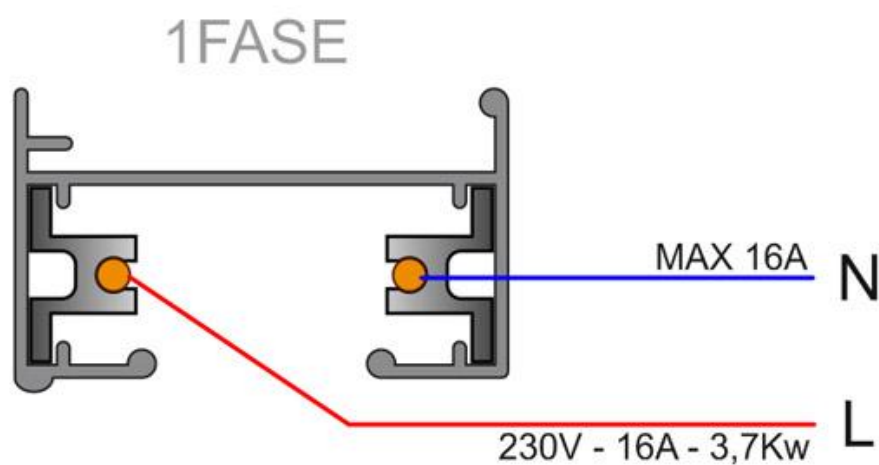

Dimensiones del packaging

4x102x2cm

Certificados

CE
ROHS
ECORAE

DETALLES

El sistema de carril monofásico de 1 encendido está formado por un perfil de aluminio macizo con dos conductores eléctricos. Permite crear fácilmente la configuración deseada: horizontal o vertical, adosado o empotrado, en la pared o en paneles independientes. El sistema también se puede instalar suspendido utilizando varillas/cables de suspensión y tapas embellecedoras. Todas las luminarias tienen su propia alimentación independiente. Las luminarias se desplazan y orientan

Ficha técnica

Carril monofásico con conector, 1 metro, negro, cuadrado

LEDBOX®

Sistema flexible de carril monofásico para uso profesional, que permite crear gran variedad de configuraciones y formas. Incluye tapa final y conector a red.

Todas las luminarias de carril que se le pueden conectar tienen un selector de fase y apagado lo que permite

cambiar fácilmente la ambientación del local.

Incluye carril monofásico, conector a red y tapa final.

Dimensiones: 35mm ancho x 21mm altura

ESQUEMA DE INSTALACIÓN

Instalación

GALERIA

AVISO

Datos sujetos a cambios sin aviso. Excepto errores y omisiones. Asegúrese de utilizar el archivo más reciente posible.