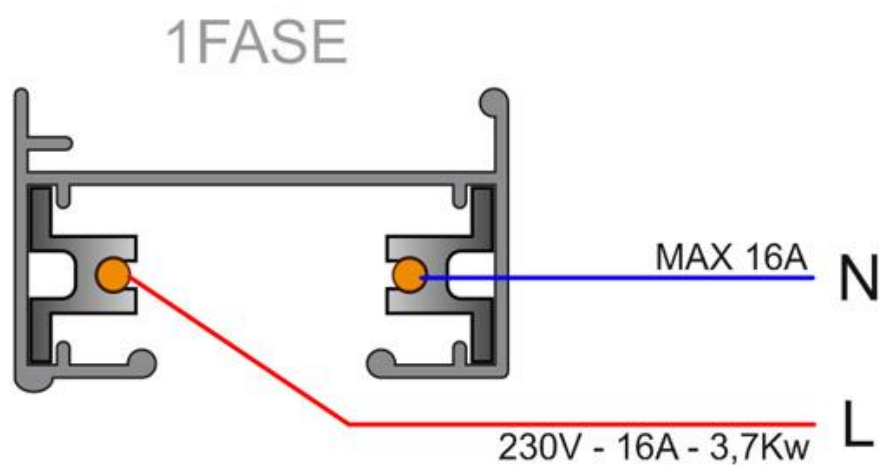

Dimensiones del packaging

4x102x2cm

Certificados

CE
ROHS
ECORAE

DETALLES

El sistema de carril monofásico de 1 encendido está formado por un perfil de aluminio macizo con dos conductores eléctricos. Permite crear fácilmente la configuración deseada: horizontal o vertical, adosado o empotrado, en la pared o en paneles independientes. El sistema también se puede instalar suspendido utilizando varillas/cables de suspensión y tapas embellecedoras. Todas las luminarias tienen su propia alimentación independiente. Las luminarias se desplazan y orientan

Ficha técnica

Carril monofásico con conector, 1 metro, negro, cuadrado

LEDBOX®

Sistema flexible de carril monofásico para uso profesional, que permite crear gran variedad de configuraciones y formas. Incluye tapa final y conector a red.

Todas las luminarias de carril que se le pueden conectar tienen un selector de fase y apagado lo que permite

cambiar fácilmente la ambientación del local.

Incluye carril monofásico, conector a red y tapa final.

Dimensiones: 35mm ancho x 21mm altura

ESQUEMA DE INSTALACIÓN

Instalación

Ficha técnica

Carril monofásico con conector, 1 metro, negro, cuadrado

LEDBOX®

GALERIA

Ficha técnica