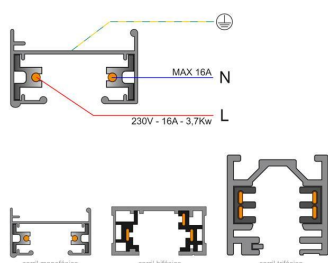

Dimensiones del packaging

4x102x2cm

Certificados

CE
ROHS
ECORAE

DETALLES

El sistema de carril monofásico de 1 encendido está formado por un perfil de aluminio macizo con dos conductores eléctricos. Permite crear fácilmente la configuración deseada: horizontal o vertical, adosado o empotrado, en la pared o en paneles independientes. El sistema también se puede instalar suspendido utilizando varillas/cables de suspensión y tapas embellecedoras. Todas las luminarias tienen su propia alimentación independiente. Las luminarias se desplazan y orientan

Todas las luminarias de carril que se le pueden conectar tienen un selector de fase y apagado lo que permite

cambiar fácilmente la ambientación del local.

Incluye carril monofásico, conector a red y tapa final.

Dimensiones: 35mm ancho x 21mm altura

ESQUEMA DE INSTALACIÓN

Instalación

Ficha técnica

Carril monofásico con conector, 1 metro, negro, cuadrado

LEDBOX®

GALERIA

Ficha técnica