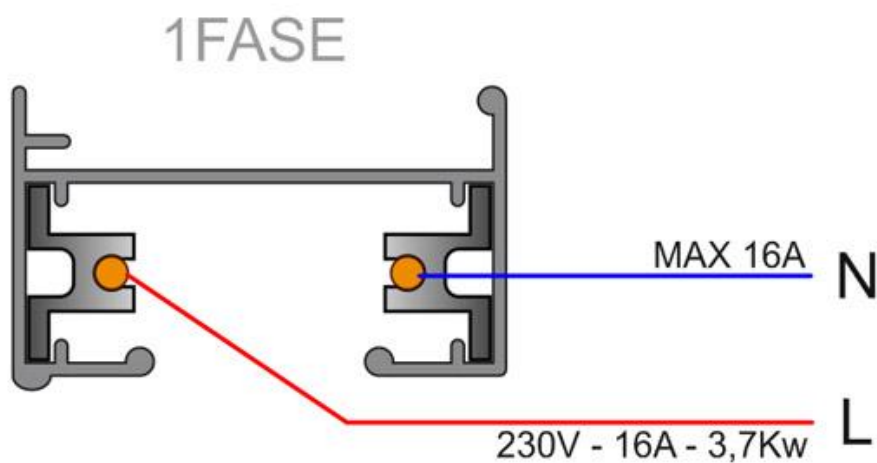

Dimensiones del packaging

4x102x2cm

Certificados

CE
ROHS
ECORAE

DETALLES

El sistema de carril monofásico de 1 encendido está formado por un perfil de aluminio macizo con dos conductores eléctricos. Permite crear fácilmente la configuración deseada: horizontal o vertical, adosado o empotrado, en la pared o en paneles independientes. El sistema también se puede instalar suspendido utilizando varillas/cables de suspensión y tapas embellecedoras. Todas las luminarias tienen su propia alimentación independiente. Las luminarias se desplazan y orientan

Ficha técnica

Carril monofásico con conector, 1 metro, negro, cuadrado

LEDBOX®

Sistema flexible de carril monofásico para uso profesional, que permite crear gran variedad de configuraciones y formas. Incluye tapa final y conector a red.

Todas las luminarias de carril que se le pueden conectar tienen un selector de fase y apagado lo que permite

cambiar fácilmente la ambientación del local.

Incluye carril monofásico, conector a red y tapa final.

Dimensiones: 35mm ancho x 21mm altura

ESQUEMA DE INSTALACIÓN

Instalación

GALERIA

AVISO

Datos sujetos a cambios sin aviso. Excepto errores y omisiones. Asegúrese de utilizar el archivo más reciente posible.