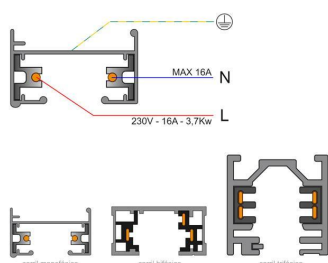

ESPECIFICACIONES

Alimentación	AC220V
Longitud (Metros)	1 metro
Foco carril - Tipo	Monofásico
Color	negro
Interior-exterior	Interior
Etiqueta energética	A++

Referencia

LD1014121

Dimensiones del producto

21x35x21mm

Dimensiones del packaging

4x102x2cm

Certificados

CE
ROHS
ECORAE

DETALLES

El sistema de carril monofásico de 1 encendido está formado por un perfil de aluminio macizo con dos conductores eléctricos. Permite crear fácilmente la configuración deseada: horizontal o vertical, adosado o empotrado, en la pared o en paneles independientes. El sistema también se puede instalar suspendido utilizando varillas/cables de suspensión y tapas embellecedoras. Todas las luminarias tienen su propia alimentación independiente. Las luminarias se desplazan y orientan

Todas las luminarias de carril que se le pueden conectar tienen un selector de fase y apagado lo que permite

cambiar fácilmente la ambientación del local.

Incluye carril monofásico, conector a red y tapa final.

Dimensiones: 35mm ancho x 21mm altura

ESQUEMA DE INSTALACIÓN

Instalación

GALERIA

AVISO

Datos sujetos a cambios sin aviso. Excepto errores y omisiones. Asegúrese de utilizar el archivo más reciente posible.