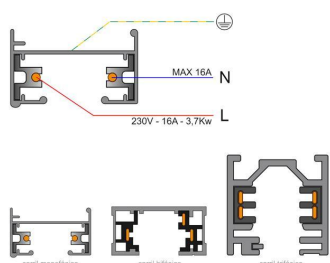

Instalación