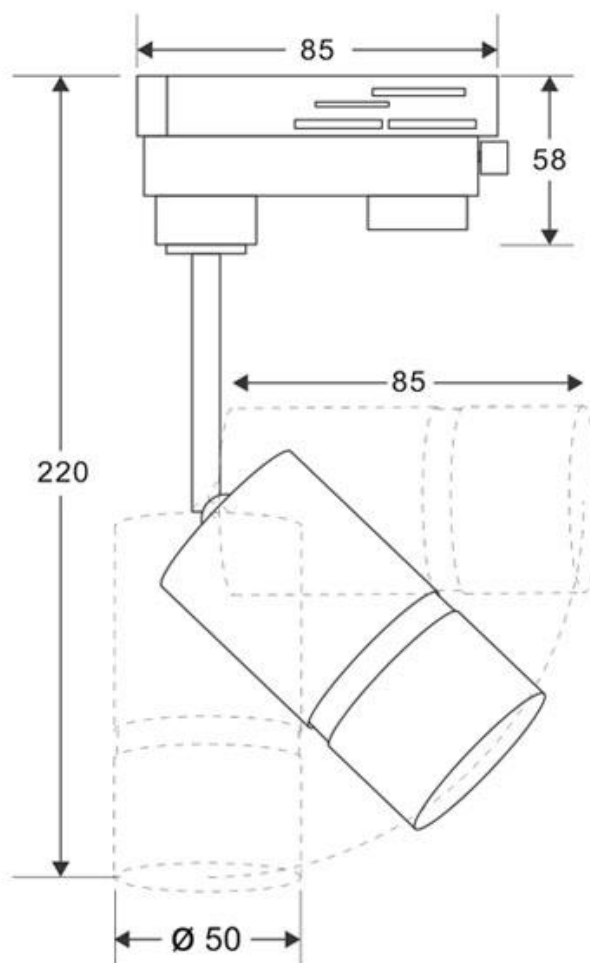

ESQUEMA DE INSTALACIÓN