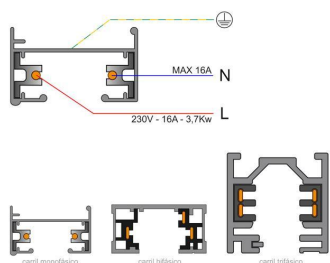

Instalación