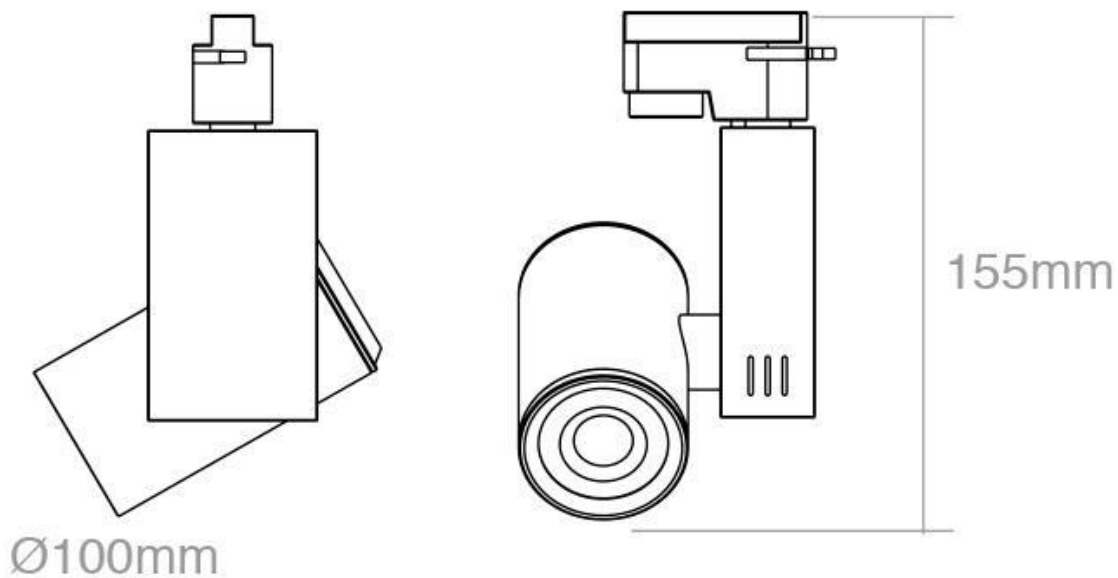

ESQUEMA DE INSTALACIÓN