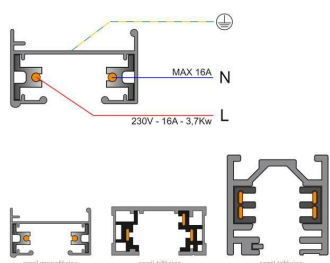

Referencia

LD1014122

Dimensiones del producto

4x8x3mm

Dimensiones del packaging

4x8x3cm

Certificados

CE
ROHS
ECORAEE

DETALLES

- Conector monofásico para unir carriles
- Color negro
- De fácil instalación

ESQUEMA DE INSTALACIÓN

Instalación

GALERIA

AVISO

Datos sujetos a cambios sin aviso. Excepto errores y omisiones. Asegúrese de utilizar el archivo más reciente posible.