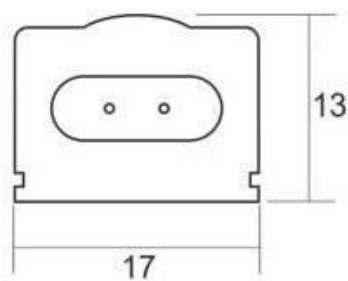

ESQUEMA DE INSTALACIÓN