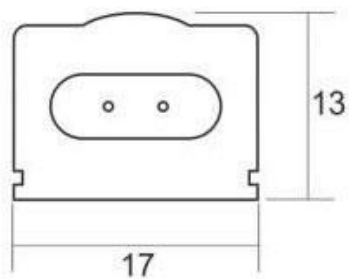

ESQUEMA DE INSTALACIÓN