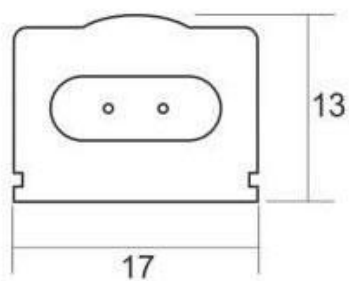

ESQUEMA DE INSTALACIÓN