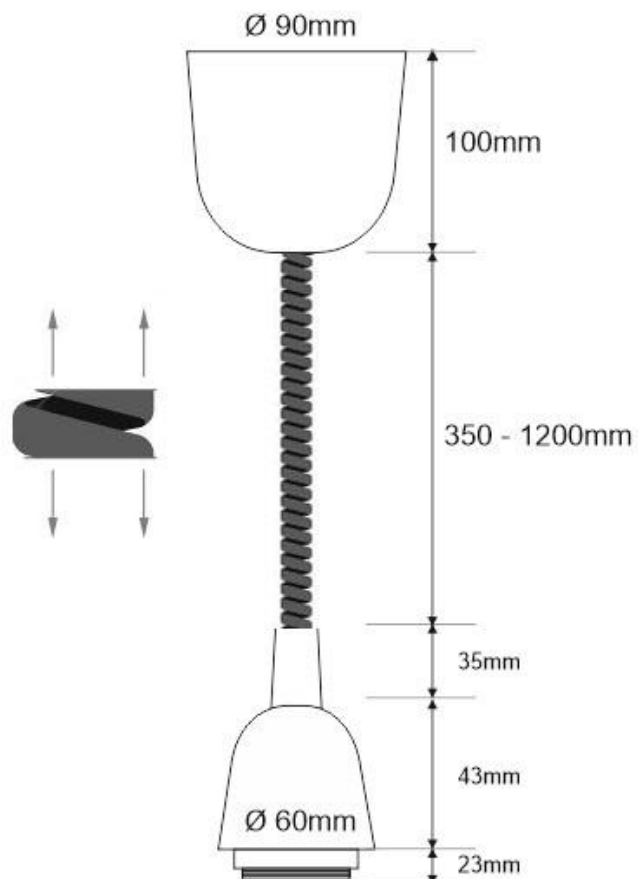

Base de lámpara colgante extensible 35-120cm Lampholder E27

Base de lámpara colgante con casquillo E27, regulable en altura.

ESPECIFICACIONES

Casquillo	E27
Interior-exterior	Interior
Protección IP	IP20

Referencia

LD1018049

Dimensiones del producto

15x10x10mm

Dimensiones del packaging

15x10x10cm

Certificados

CE

ROHS

DETALLES

Base de lámpara colgante con casquillo E27. Dispone de un mecanismo que le permite regular su altura desde 35 hasta

120 cm. Incorpora colgador, recojedor de hilo sobrante y cable rizado.

ESQUEMA DE INSTALACIÓN