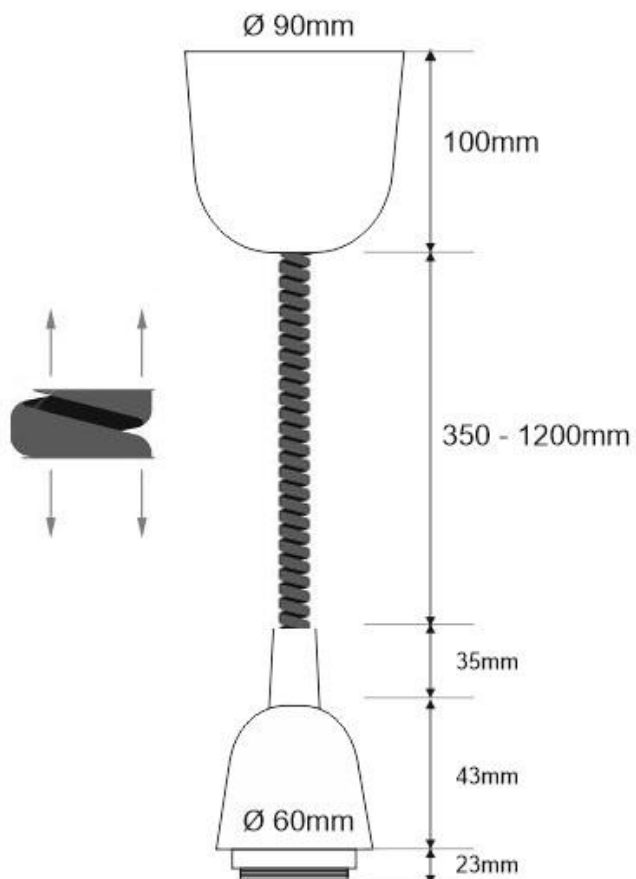

ESQUEMA DE INSTALACIÓN