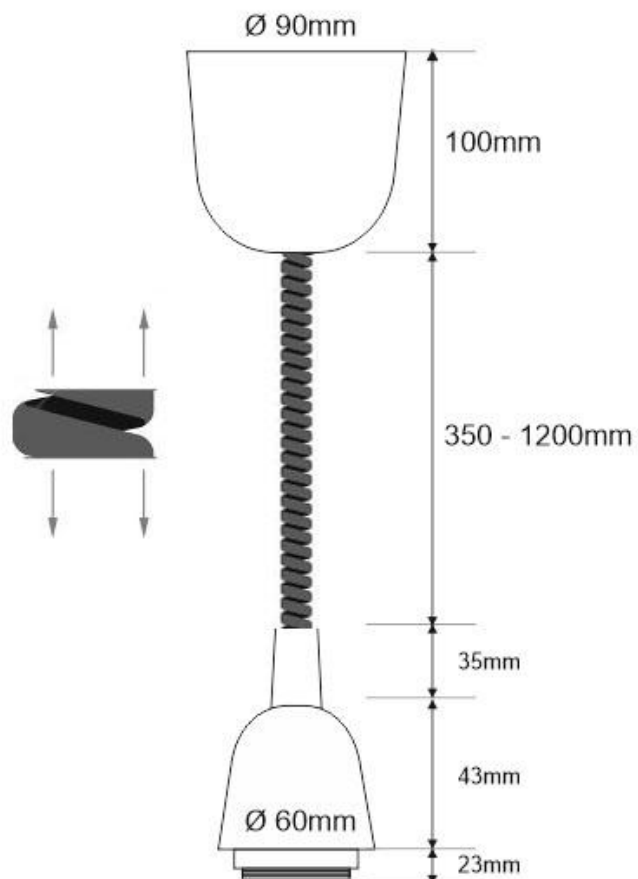

ESQUEMA DE INSTALACIÓN