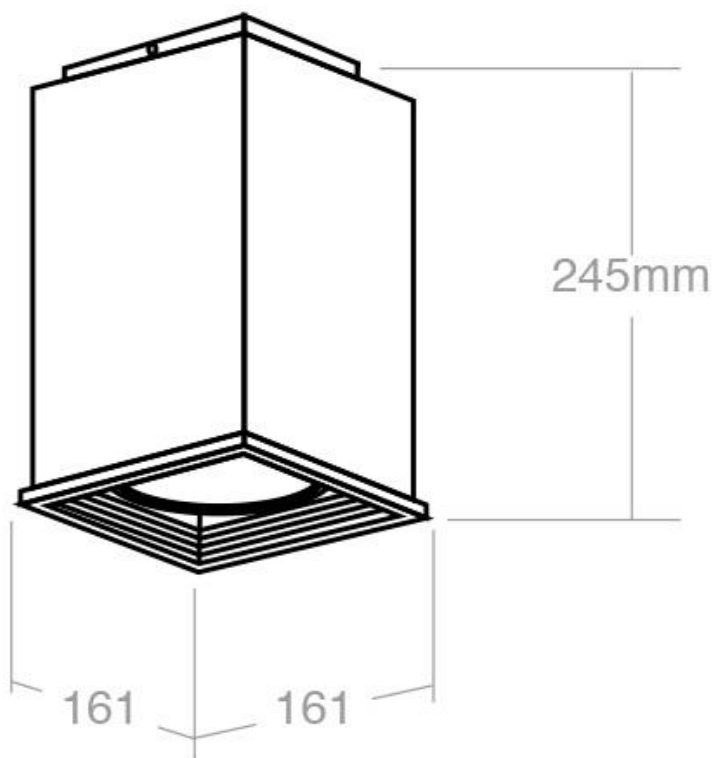

ESQUEMA DE INSTALACIÓN