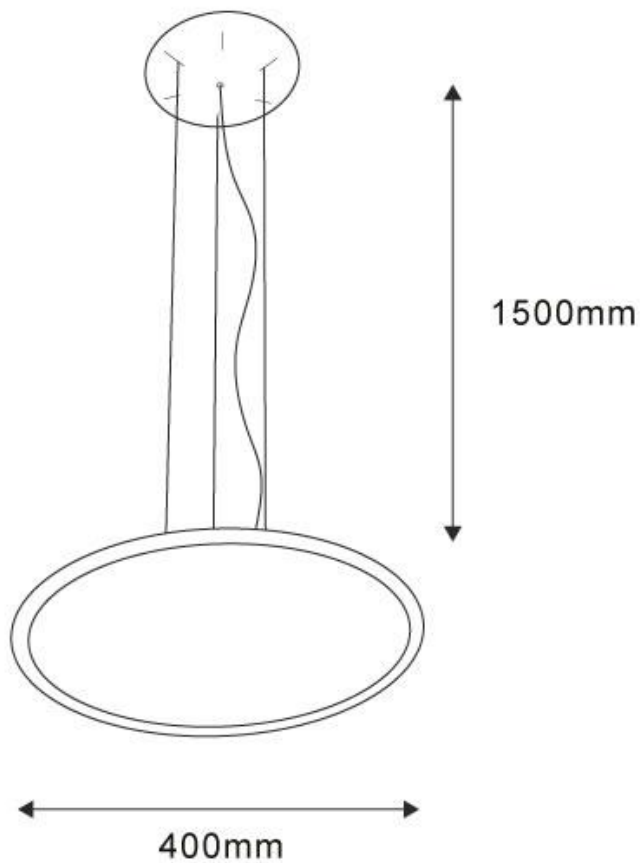

ESPECIFICACIONES

Potencia	24W
Flujo luminoso	24lm
Ángulo de apertura	120°
Temperatura de color	6000K
CRI	85
Alimentación	AC220V
Tensión de funcionamiento	AC220-240V
Chip	Samsung SMD2835
Color	blanco
Interior-exterior	Interior
Protección IP	IP44
Aislamiento eléctrico	Luminaria de clase I
Estilo	moderno
Otros	Kit todo incluido
Etiqueta energética	A+
Estancia	salon, oficina

Referencia

LD1010485

Color de luz

Blanco frío

Dimensiones del producto

400x400x1500mm

Dimensiones del packaging

45x45x12cm

Certificados

CE
ROHS
ECORAE

Ficha técnica

Luminaria colgante SARTE ROUND, 24W, Ø40cm

LEDBOX®

DETALLES

Luminaria colgante minimalista realizada en aluminio lacado en color blanco mate y difusor en metacrilato traslucido.

Incluye todo lo necesario para su instalación.

ESQUEMA DE INSTALACIÓN

GALERIA

Ficha técnica

Luminaria colgante SARTE ROUND, 24W, Ø40cm

LEDBOX®

AVISO

Datos sujetos a cambios sin aviso. Excepto errores y omisiones. Asegúrese de utilizar el archivo más reciente posible.