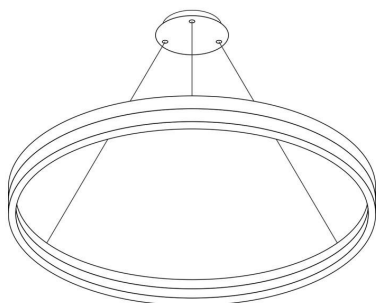

Instalación