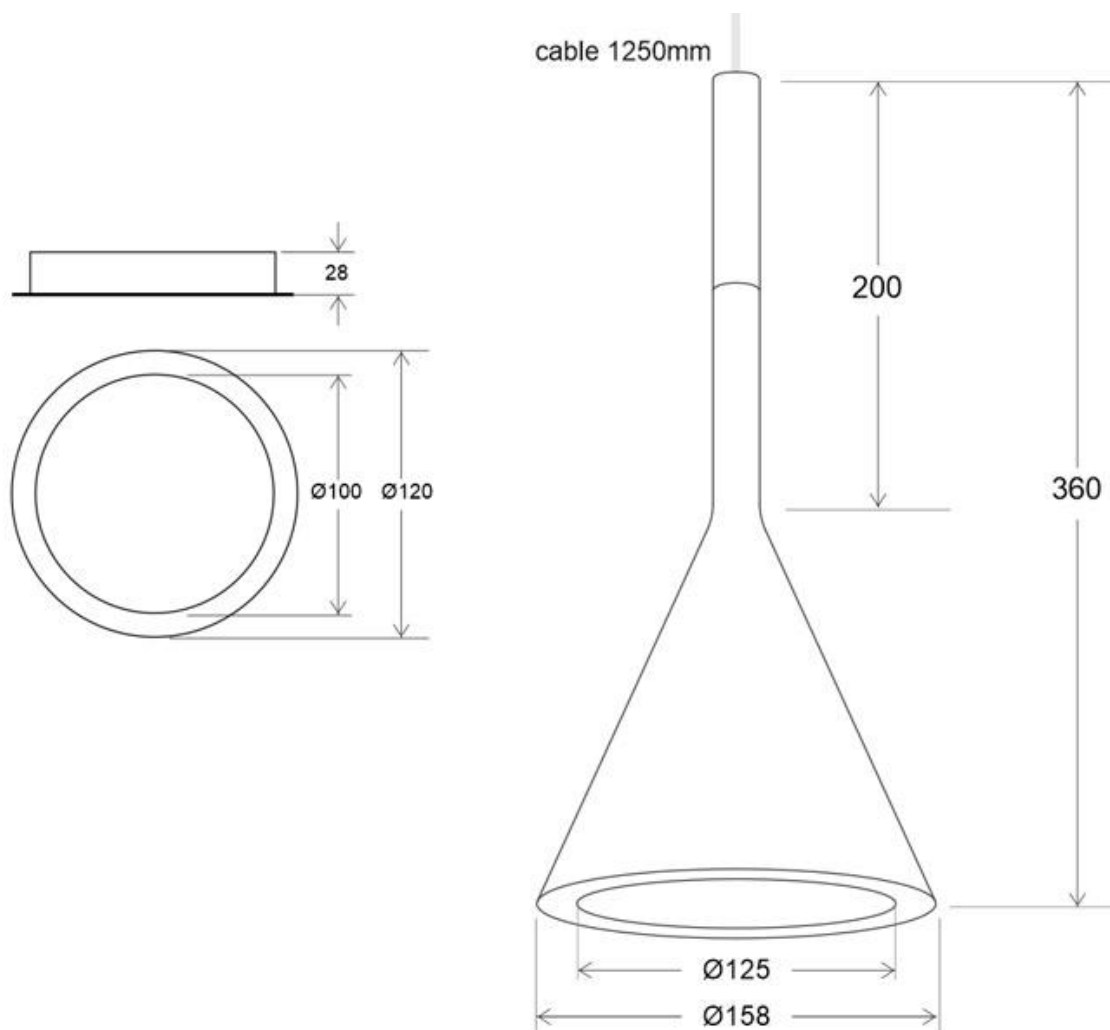

Referencia

LD1010536

Dimensiones del producto

170x170x450mm

Dimensiones del packaging

20x50x20cm

Certificados

CE
ROHS

Luminaria de suspensión que permite múltiples composiciones creativas.

Ficha técnica

Lámpara colgante NEMO Gris, E14

LEDBOX®

NO INCLUYE BOMBILLA

Puedes poner una bombilla con casquillo E14, o una mbombilla E27 con el adaptador LD1143103 (E27 a E14)

ESQUEMA DE INSTALACIÓN

GALERIA

AVISO

Datos sujetos a cambios sin aviso. Excepto errores y omisiones. Asegúrese de utilizar el archivo más reciente posible.