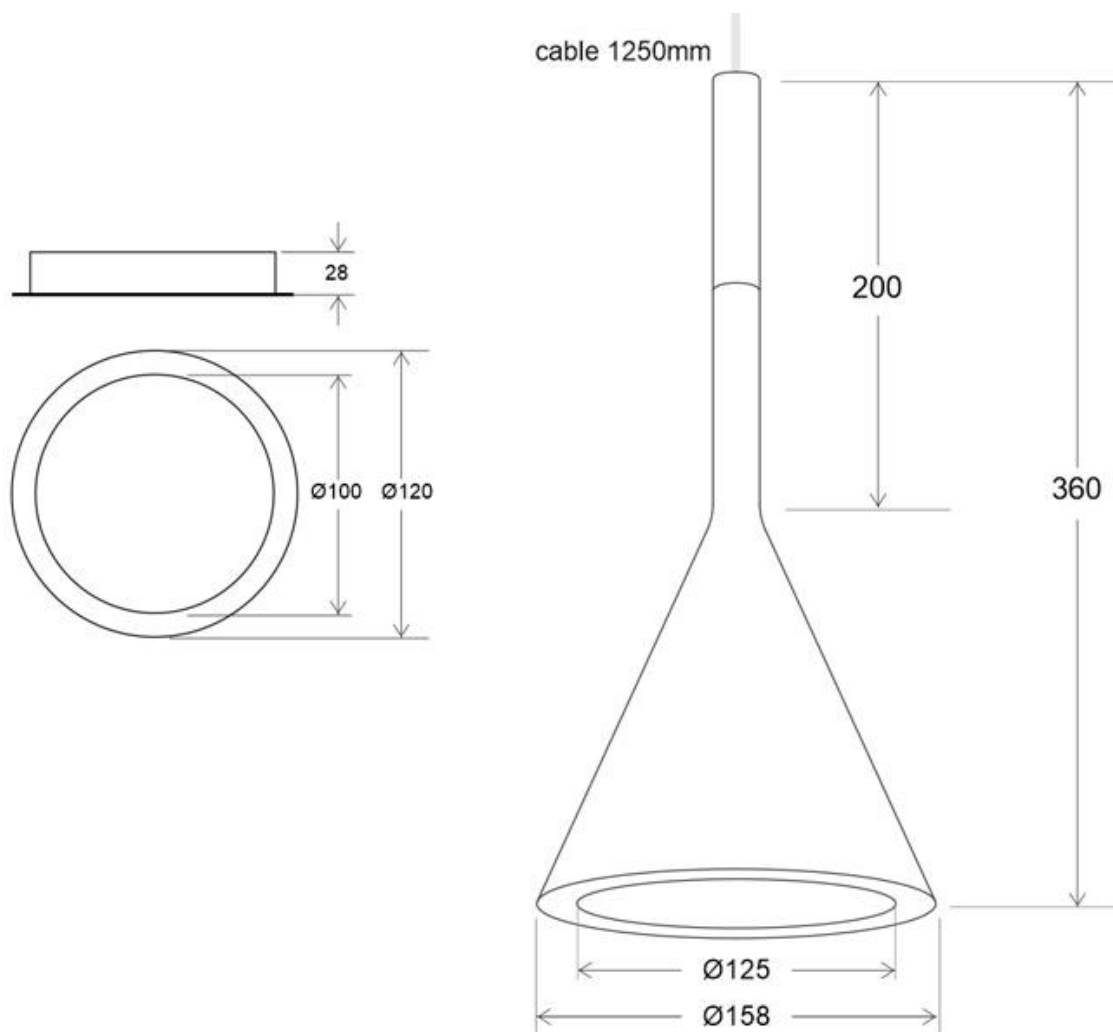

Referencia

LD1010536

Dimensiones del producto

170x170x450mm

Dimensiones del packaging

20x50x20cm

Certificados

CE
ROHS

Luminaria de suspensión que permite múltiples composiciones creativas.

Ficha técnica

Lámpara colgante NEMO Gris, E14

LEDBOX®

NO INCLUYE BOMBILLA

Puedes poner una bombilla con casquillo E14, o una mbombilla E27 con el adaptador LD1143103 (E27 a E14)

ESQUEMA DE INSTALACIÓN

GALERIA

AVISO

Datos sujetos a cambios sin aviso. Excepto errores y omisiones. Asegúrese de utilizar el archivo más reciente posible.