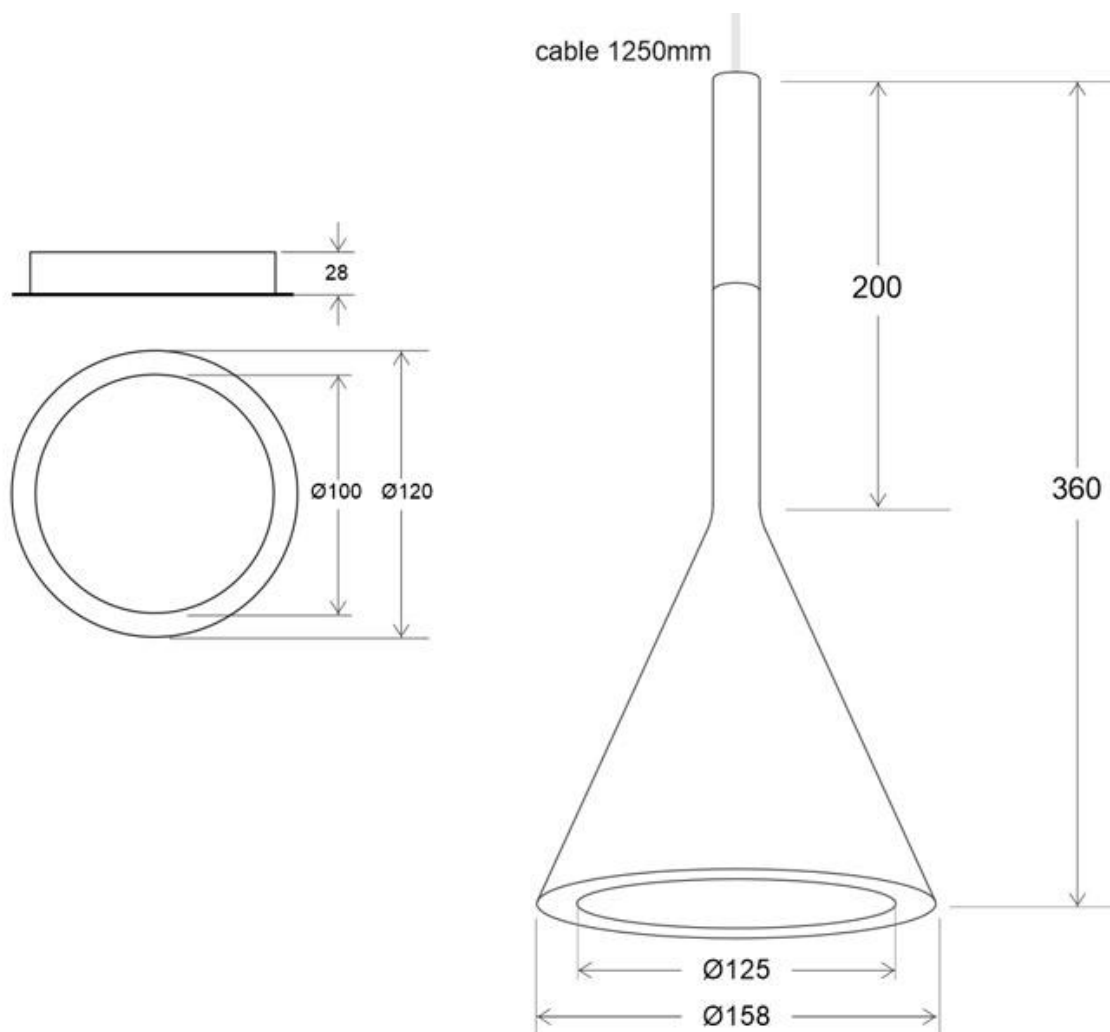

#### Dimensiones del producto

170x170x450mm

#### Dimensiones del packaging

20x50x20cm

## ESQUEMA DE INSTALACIÓN