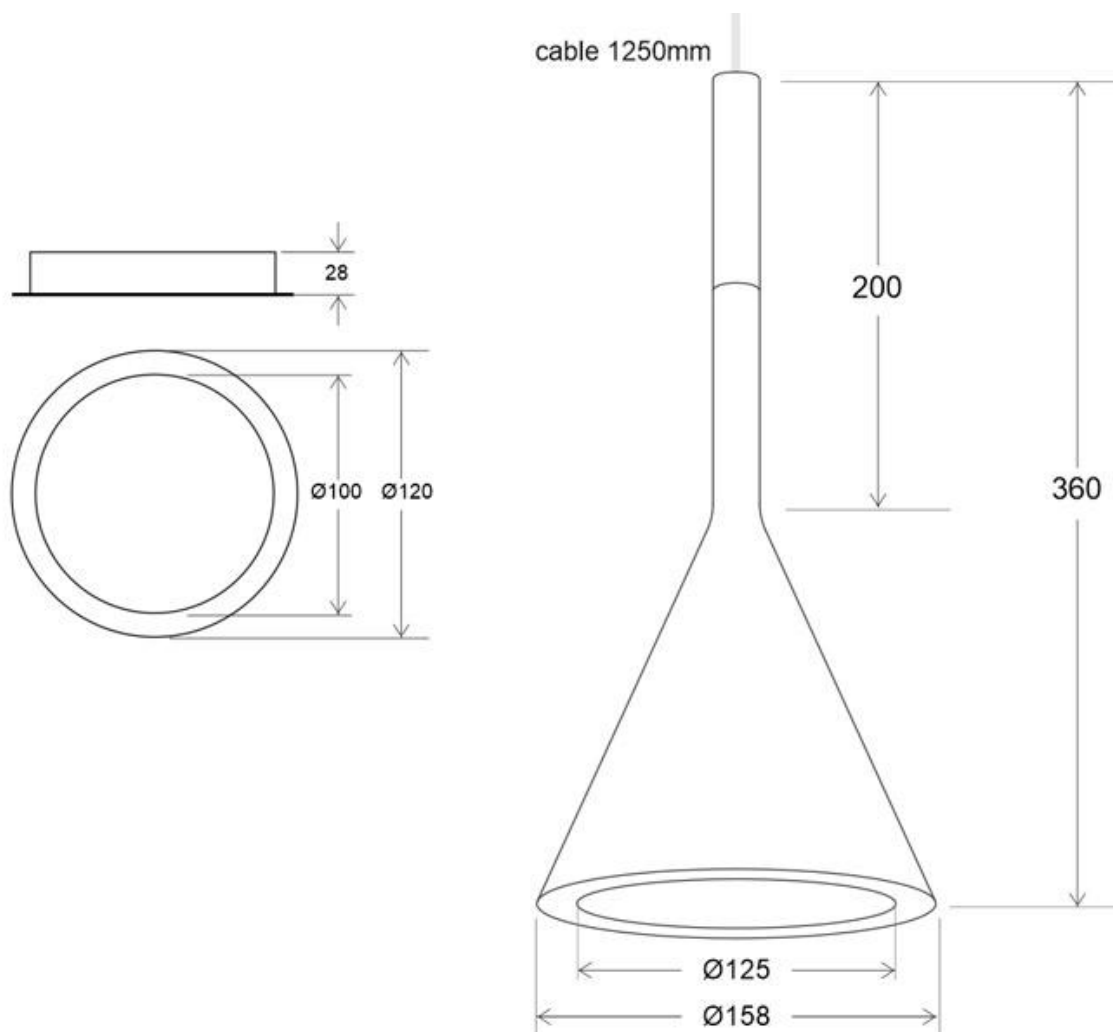

#### Dimensiones del producto

170x170x450mm

#### Dimensiones del packaging

20x50x20cm

## ESQUEMA DE INSTALACIÓN