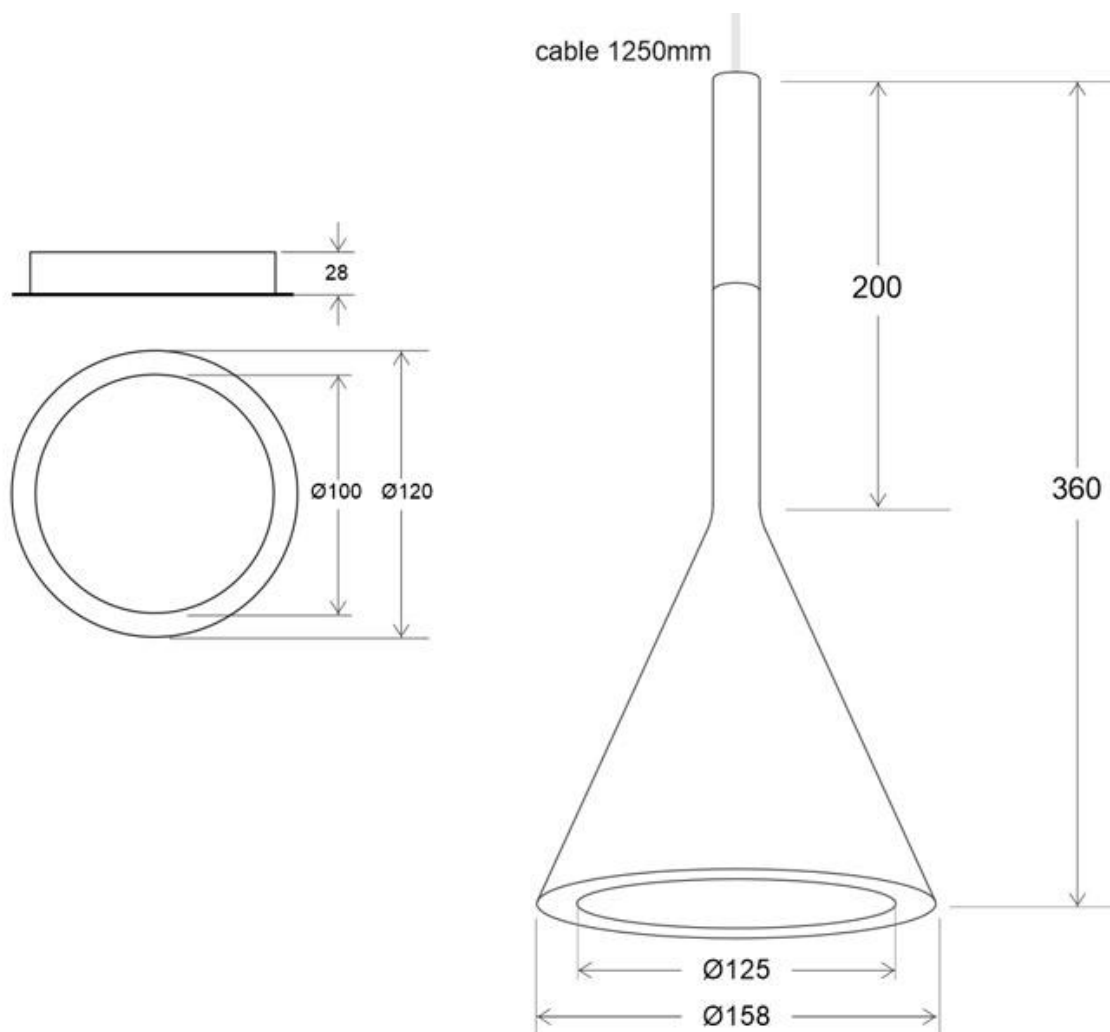

Referencia

LD1010534

Dimensiones del producto

170x170x450mm

Dimensiones del packaging

20x50x20cm

Certificados

CE
ROHS

Luminaria de suspensión que permite múltiples composiciones creativas.

Ficha técnica

Lámpara colgante NEMO Negro, E14

LEDBOX®

NO INCLUYE BOMBILLA

Puedes poner una bombilla con casquillo E14, o una bombilla E27 con el adaptador LD1143103 (E27 a E14)

ESQUEMA DE INSTALACIÓN

GALERIA

AVISO

Datos sujetos a cambios sin aviso. Excepto errores y omisiones. Asegúrese de utilizar el archivo más reciente posible.