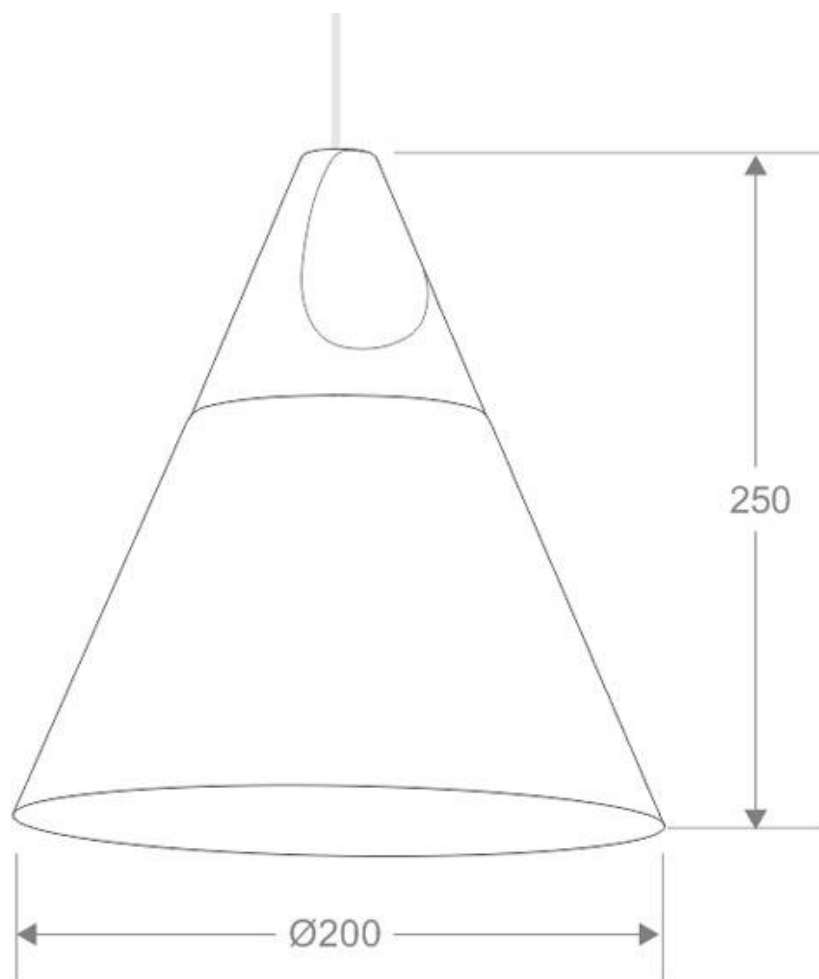

ESQUEMA DE INSTALACIÓN