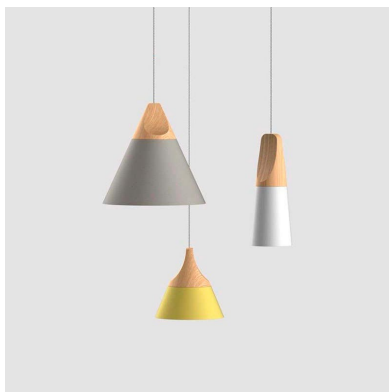

Lámpara colgante KONO Amarillo, E27

Lámpara colgante para Bombillas LED E27. KONO es una colección de lámparas colgantes, con un cuerpo hecho de madera maciza y una lámina de aluminio de alta calidad y lacado en color para envolver la bombilla que se convierte en un punto esencial de la luz.

Luminaria de suspensión que permite múltiples composiciones creativas.

Ficha técnica

Lámpara colgante KONO Amarillo, E27

LEDBOX[®]

NO INCLUYE BOMBILLA

ESQUEMA DE INSTALACIÓN

GALERIA

AVISO