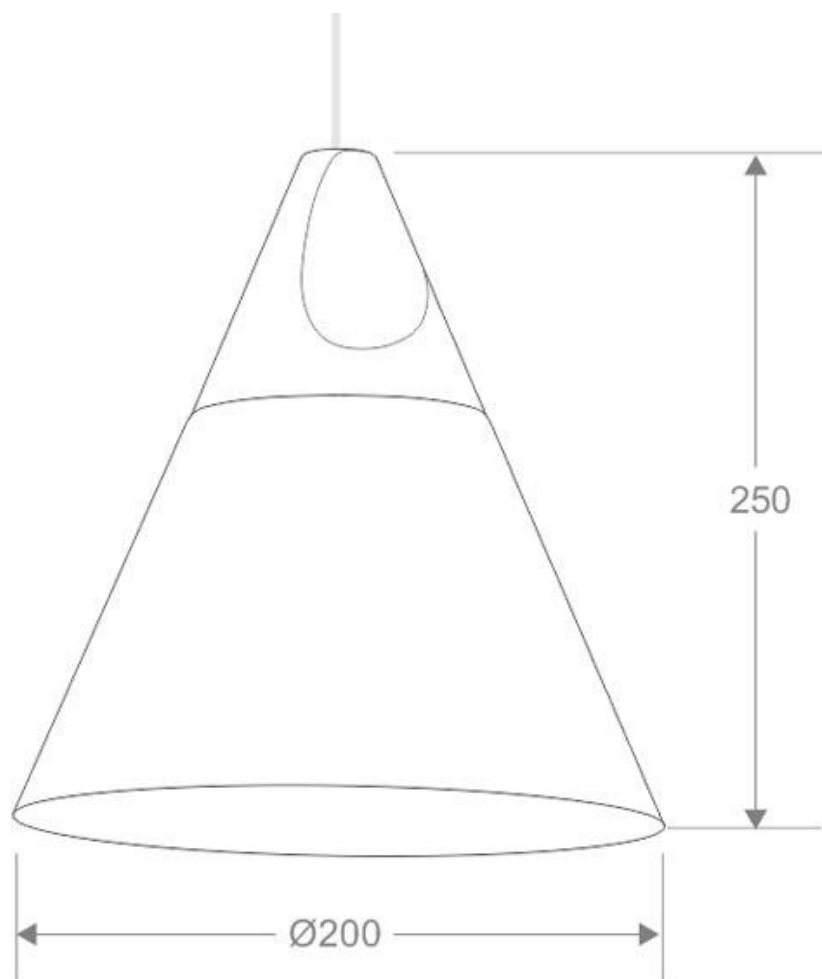

ESQUEMA DE INSTALACIÓN