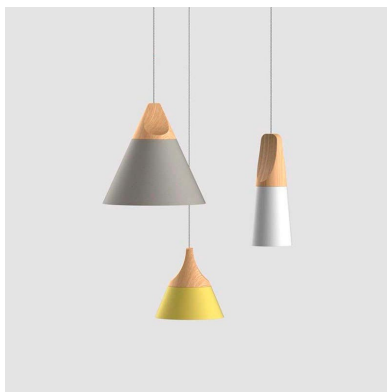

Lámpara colgante KONO Amarillo, E27

Lámpara colgante para Bombillas LED E27. KONO es una colección de lámparas colgantes, con un cuerpo hecho de madera maciza y una lámina de aluminio de alta calidad y lacado en color para envolver la bombilla que se convierte en un punto esencial de la luz.

Luminaria de suspensión que permite múltiples composiciones creativas.

Ficha técnica

Lámpara colgante KONO Amarillo, E27

LEDBOX[®]

NO INCLUYE BOMBILLA

ESQUEMA DE INSTALACIÓN

GALERIA

Ficha técnica