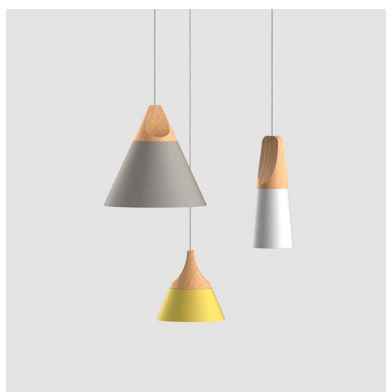

Lámpara colgante KONO Blanco, E27

Lámpara colgante para Bombillas LED E27. KONO es una colección de lámparas colgantes, con un cuerpo hecho de madera maciza y una lámina de aluminio de alta calidad y lacado en color para envolver la bombilla que se convierte en un punto esencial de la luz.

Luminaria de suspensión que permite múltiples composiciones creativas.

Ficha técnica

Lámpara colgante KONO Blanco, E27

LEDBOX[®]

NO INCLUYE BOMBILLA LED E27

ESQUEMA DE INSTALACIÓN

GALERIA

AVISO