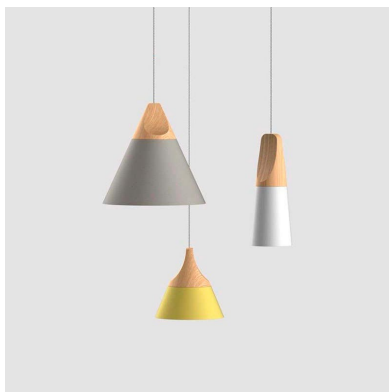

Lámpara colgante KONO Blanco, E27

Lámpara colgante para Bombillas LED E27. KONO es una colección de lámparas colgantes, con un cuerpo hecho de madera maciza y una lámina de aluminio de alta calidad y lacado en color para envolver la bombilla que se convierte en un punto esencial de la luz.

Luminaria de suspensión que permite múltiples composiciones creativas.

Ficha técnica

Lámpara colgante KONO Blanco, E27

LEDBOX®

NO INCLUYE BOMBILLA LED E27

ESQUEMA DE INSTALACIÓN

GALERIA

AVISO