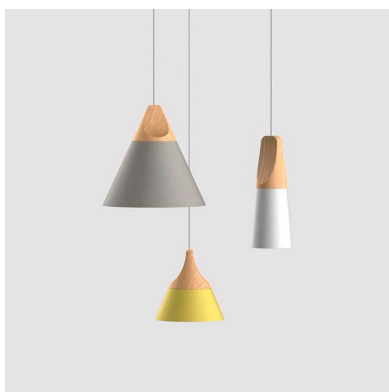

Lámpara colgante KONO Blanco, E27

Lámpara colgante para Bombillas LED E27. KONO es una colección de lámparas colgantes, con un cuerpo hecho de madera maciza y una lámina de aluminio de alta calidad y lacado en color para envolver la bombilla que se convierte en un punto esencial de la luz.

Luminaria de suspensión que permite múltiples composiciones creativas.

Ficha técnica

Lámpara colgante KONO Blanco, E27

LEDBOX®

NO INCLUYE BOMBILLA LED E27

ESQUEMA DE INSTALACIÓN

GALERIA

AVISO