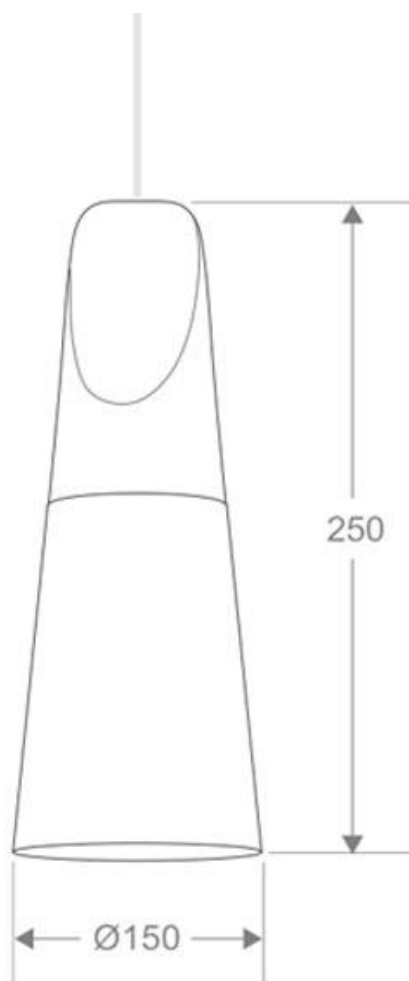

ESQUEMA DE INSTALACIÓN