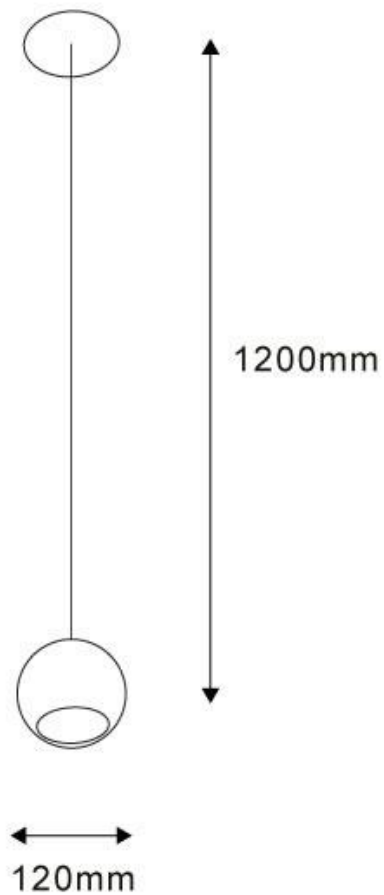

ESQUEMA DE INSTALACIÓN