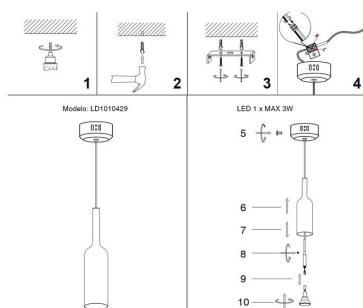

### DETALLES

Con cubrecables en la parte superior en cromo pulido para ocultar las conexiones. Una lámpara de la máxima calidad

ideal para todo tipo de ambientes modernos y minimalistas donde destacan sus líneas puras.

## ESQUEMA DE INSTALACIÓN

### Instalación