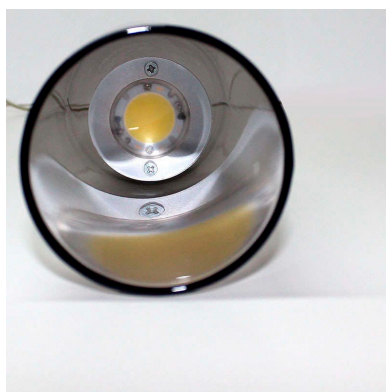

Lámpara colgante Led GLASS BOT 3W

Luminaria colgante realizada en cristal para acentuar la iluminación allí donde se precisa y crear un ambiente único.

ESPECIFICACIONES

Potencia	3W
Flujo luminoso	240lm
Ángulo de apertura	30º
Temperatura de color	3000K
Alimentación	AC220V
Tensión de funcionamiento	AC85-265V
Chip	BridgeLux COB
Color	aluminio
Interior-exterior	Interior
Estilo	moderno
Otros	Regulable
Tipo de regulación	TRIAC
Etiqueta energética	A++
Estancia	salon,dormitorio,cocina

Referencia

LD1010429

Color de luz

Blanco cálido Regulable

Dimensiones del producto

70x70x1200mm

Dimensiones del packaging

12x30x12cm

Certificados

CE
ROHS
ECORAEE

Ficha técnica

Lámpara colgante Led GLASS BOT 3W

LEDBOX®

DETALLES

Con cubrecables en la parte superior en cromo pulido para ocultar las conexiones. Una lámpara de la máxima calidad

ideal para todo tipo de ambientes modernos y minimalistas donde destacan sus líneas puras.

ESQUEMA DE INSTALACIÓN

Instalación

GALERIA

AVISO

Datos sujetos a cambios sin aviso. Excepto errores y omisiones. Asegúrese de utilizar el archivo más reciente posible.