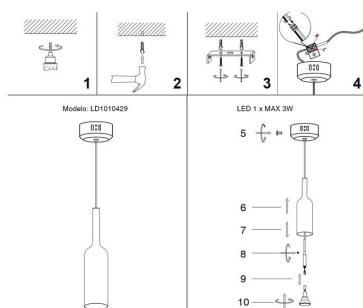

Instalación