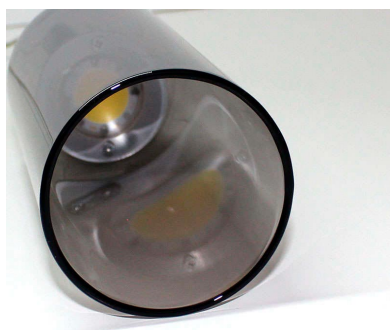

Lámpara colgante Led GLASS BOT 3W

Luminaria colgante realizada en cristal para acentuar la iluminación allí donde se precisa y crear un ambiente único.

ESPECIFICACIONES

Potencia	3W
Flujo luminoso	240lm
Ángulo de apertura	30º
Temperatura de color	3000K
Alimentación	AC220V
Tensión de funcionamiento	AC85-265V
Chip	BridgeLux COB
Color	aluminio
Interior-exterior	Interior
Estilo	moderno
Otros	Regulable
Tipo de regulación	TRIAC
Etiqueta energética	A++
Estancia	salon,dormitorio,cocina

Referencia

LD1010429

Color de luz

Blanco cálido Regulable

Dimensiones del producto

70x70x1200mm

Dimensiones del packaging

12x30x12cm

Certificados

CE
ROHS
ECORAEE

Ficha técnica

Lámpara colgante Led GLASS BOT 3W

LEDBOX®

DETALLES

Con cubrecables en la parte superior en cromo pulido para ocultar las conexiones. Una lámpara de la máxima calidad

ideal para todo tipo de ambientes modernos y minimalistas donde destacan sus líneas puras.

ESQUEMA DE INSTALACIÓN

Instalación

GALERIA

AVISO

Datos sujetos a cambios sin aviso. Excepto errores y omisiones. Asegúrese de utilizar el archivo más reciente posible.