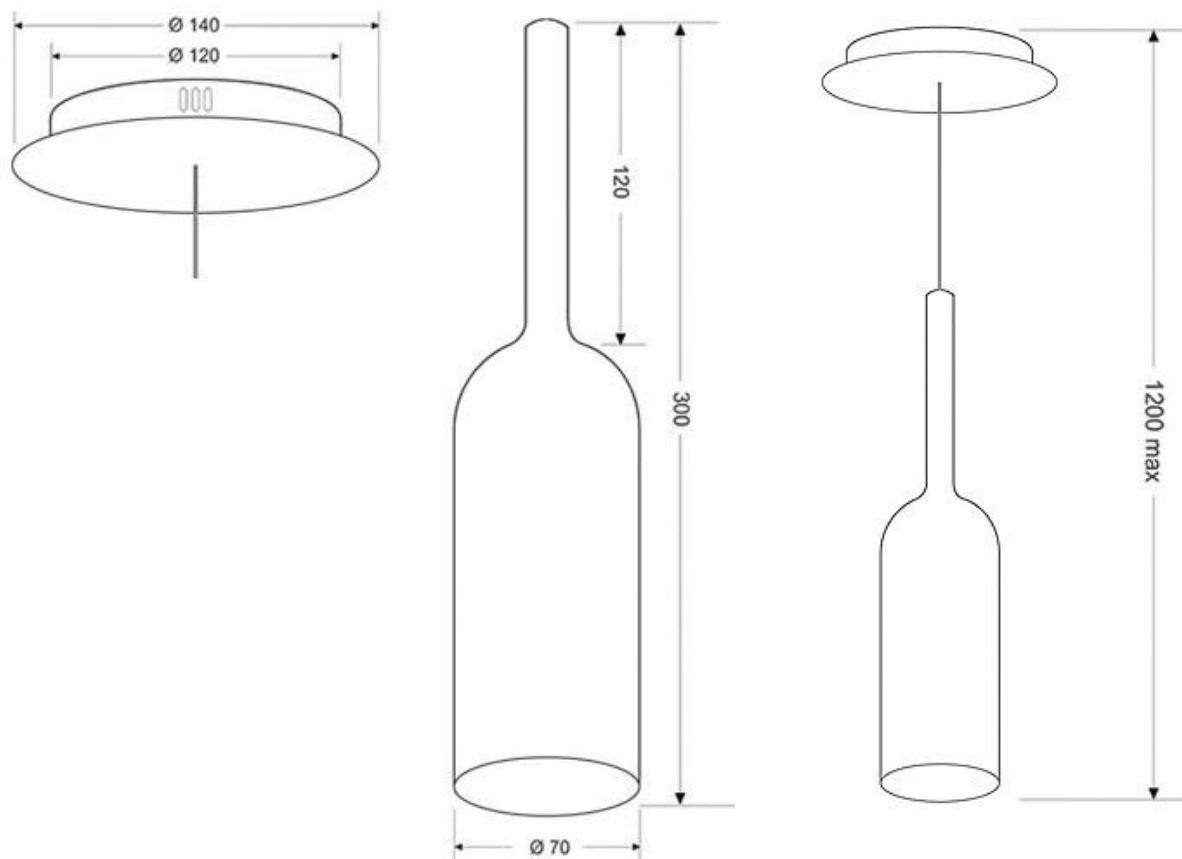

ESQUEMA DE INSTALACIÓN