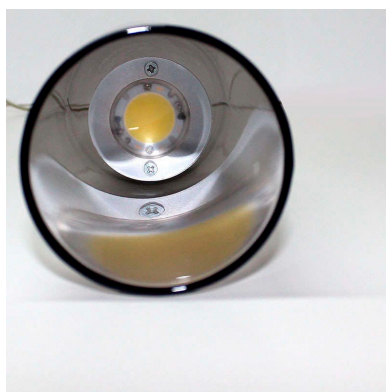

## Lámpara colgante Led GLASS BOT 3W

Luminaria colgante realizada en cristal para acentuar la iluminación allí donde se precisa y crear un ambiente único.

#### Color de luz

Blanco cálido Regulable

### DETALLES

Con cubrecables en la parte superior en cromo pulido para ocultar las conexiones. Una lámpara de la máxima calidad

ideal para todo tipo de ambientes modernos y minimalistas donde destacan sus líneas puras.