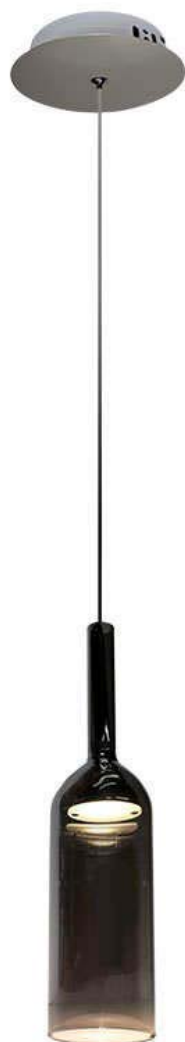

Lámpara colgante Led GLASS BOT 3W

Luminaria colgante realizada en cristal para acentuar la iluminación allí donde se precisa y crear un ambiente único.

ESPECIFICACIONES

Potencia	3W
Flujo luminoso	240lm
Ángulo de apertura	30º
Temperatura de color	3000K
Alimentación	AC220V
Tensión de funcionamiento	AC85-265V
Chip	BridgeLux COB
Color	aluminio
Interior-exterior	Interior
Estilo	moderno
Otros	Regulable
Tipo de regulación	TRIAC
Etiqueta energética	A++
Estancia	salon,dormitorio,cocina

Referencia

LD1010429

Color de luz

Blanco cálido Regulable

Dimensiones del producto

70x70x1200mm

Dimensiones del packaging

12x30x12cm

Certificados

CE
ROHS
ECORAEE

Ficha técnica

Lámpara colgante Led GLASS BOT 3W

LEDBOX®

DETALLES

Con cubrecables en la parte superior en cromo pulido para ocultar las conexiones. Una lámpara de la máxima calidad

ideal para todo tipo de ambientes modernos y minimalistas donde destacan sus líneas puras.

ESQUEMA DE INSTALACIÓN

Instalación

GALERIA

AVISO

Datos sujetos a cambios sin aviso. Excepto errores y omisiones. Asegúrese de utilizar el archivo más reciente posible.