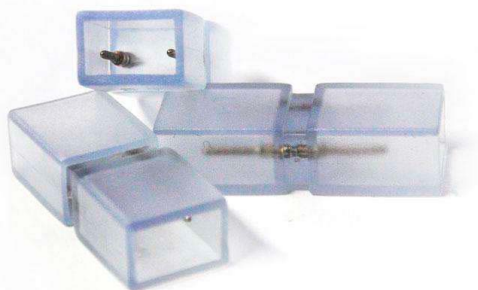

Unión intermedia tira led 220V SMD3528 - 5mm

Pieza que permite la unión entre diferentes tramos de tira led 220V con facilidad y seguridad. Se pueden unir tramos de tira monocolor de colores distintos o del mismo color.

ESPECIFICACIONES

Alimentación	AC220V
Interior-exterior	Interior

Referencia

LD1050653

Dimensiones del producto

12x27x10mm

Dimensiones del packaging

1,5x12x3cm

Certificados

CE
ROHS
ECORAE

DETALLES

Pieza que permite la unión entre diferentes tramos de tira

led 220V con facilidad y seguridad. Se pueden unir tramos de tira monocolor de colores distintos o del mismo color.

Ficha técnica

Unión intermedia tira led 220V SMD3528 - 5mm

LEDBOX[®]

GALERIA

AVISO

Datos sujetos a cambios sin aviso. Excepto errores y omisiones. Asegúrese de utilizar el archivo más reciente posible.