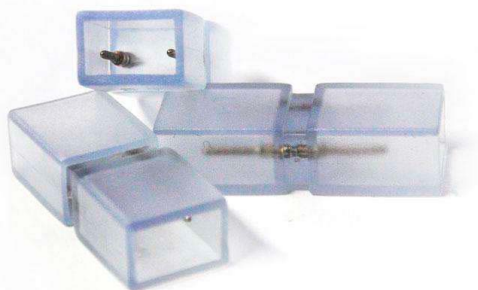

## Unión intermedia tira led 220V SMD3528 - 5mm

Pieza que permite la unión entre diferentes tramos de tira led 220V con facilidad y seguridad. Se pueden unir tramos de tira monocolor de colores distintos o del mismo color.

#### Dimensiones del producto

12x27x10mm

### DETALLES

Pieza que permite la unión entre diferentes tramos de tira

led 220V con facilidad y seguridad. Se pueden unir tramos de tira monocolor de colores distintos o del mismo color.

# Ficha técnica

Unión intermedia tira led 220V SMD3528 - 5mm

LEDBOX<sup>®</sup>