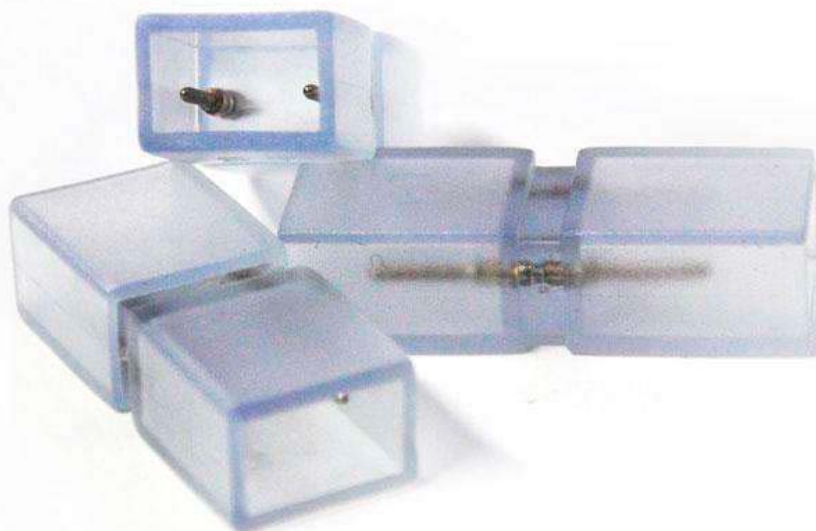

GALERIA

AVISO

Datos sujetos a cambios sin aviso. Excepto errores y omisiones. Asegúrese de utilizar el archivo más reciente posible.