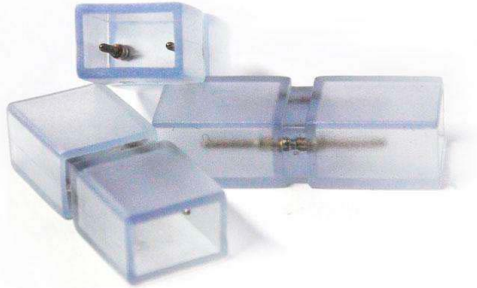

## Unión intermedia tira led 220V SMD3528 - 5mm

Pieza que permite la unión entre diferentes tramos de tira led 220V con facilidad y seguridad. Se pueden unir tramos de tira monocolor de colores distintos o del mismo color.

#### Dimensiones del producto

12x27x10mm

### DETALLES

Pieza que permite la unión entre diferentes tramos de tira

led 220V con facilidad y seguridad. Se pueden unir tramos de tira monocolor de colores distintos o del mismo color.

## Ficha técnica

Unión intermedia tira led 220V SMD3528 - 5mm

LEDBOX<sup>®</sup>