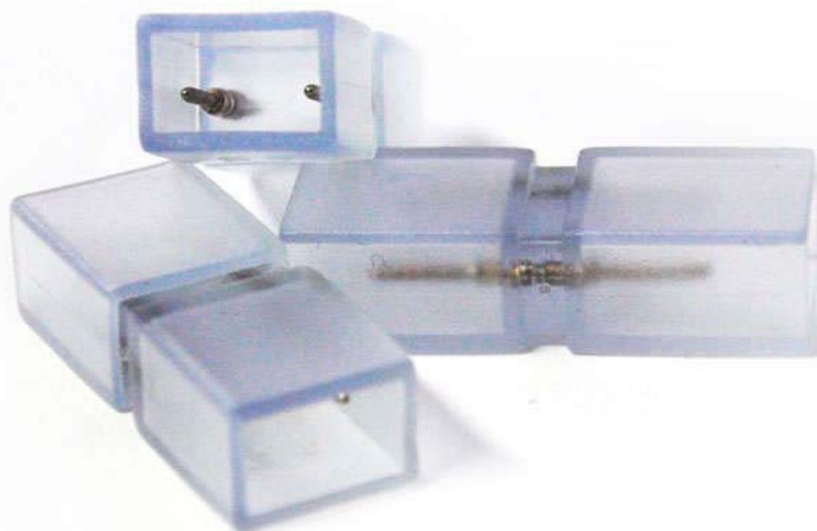

GALERIA

AVISO

Datos sujetos a cambios sin aviso. Excepto errores y omisiones. Asegúrese de utilizar el archivo más reciente posible.