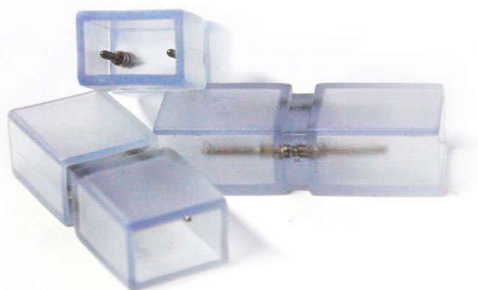

Unión intermedia tira led 220V SMD5050 / SMD5630 - 9,5mm

Pieza que permite la unión entre diferentes tramos de tira led 220V con facilidad y seguridad. Se pueden unir tramos de tira monocolor de colores distintos o del mismo color.

ESPECIFICACIONES

| | |
|-------------------|-----------------|
| Alimentación | AC220V |
| Interior-exterior | Interior |

Referencia

LD1050662

Dimensiones del producto

15x29x11mm

Dimensiones del packaging

1,5x12x3cm

Certificados

CE
ROHS
ECORAE

DETALLES

Pieza que permite la unión entre diferentes tramos de tira

led 220V con facilidad y seguridad. Se pueden unir tramos de tira monocolor de colores distintos o del mismo color.

Ficha técnica

Unión intermedia tira led 220V SMD5050 / SMD5630 - 9,5mm

LEDBOX®

GALERIA

AVISO

Datos sujetos a cambios sin aviso. Excepto errores y omisiones. Asegúrese de utilizar el archivo más reciente posible.