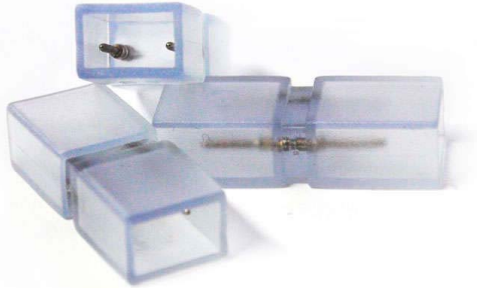

## Unión intermedia tira led 220V SMD5050 / SMD5630 - 9,5mm

Pieza que permite la unión entre diferentes tramos de tira led 220V con facilidad y seguridad. Se pueden unir tramos de tira monocolor de colores distintos o del mismo color.

#### Dimensiones del producto

15x29x11mm

### DETALLES

Pieza que permite la unión entre diferentes tramos de tira

led 220V con facilidad y seguridad. Se pueden unir tramos de tira monocolor de colores distintos o del mismo color.

## Ficha técnica

Unión intermedia tira led 220V SMD5050 / SMD5630 - 9,5mm

LEDBOX®