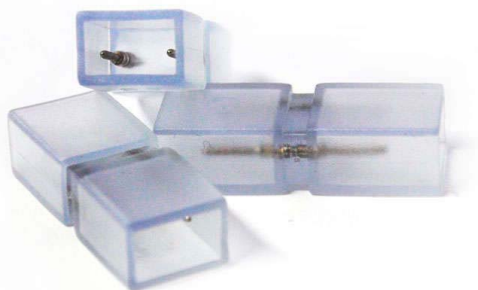

## Unión intermedia tira led 220V SMD5050 / SMD5630 - 9,5mm

Pieza que permite la unión entre diferentes tramos de tira led 220V con facilidad y seguridad. Se pueden unir tramos de tira monocolor de colores distintos o del mismo color.

#### Dimensiones del producto

15x29x11mm

### DETALLES

Pieza que permite la unión entre diferentes tramos de tira

led 220V con facilidad y seguridad. Se pueden unir tramos de tira monocolor de colores distintos o del mismo color.

## Ficha técnica

Unión intermedia tira led 220V SMD5050 / SMD5630 - 9,5mm

LEDBOX®