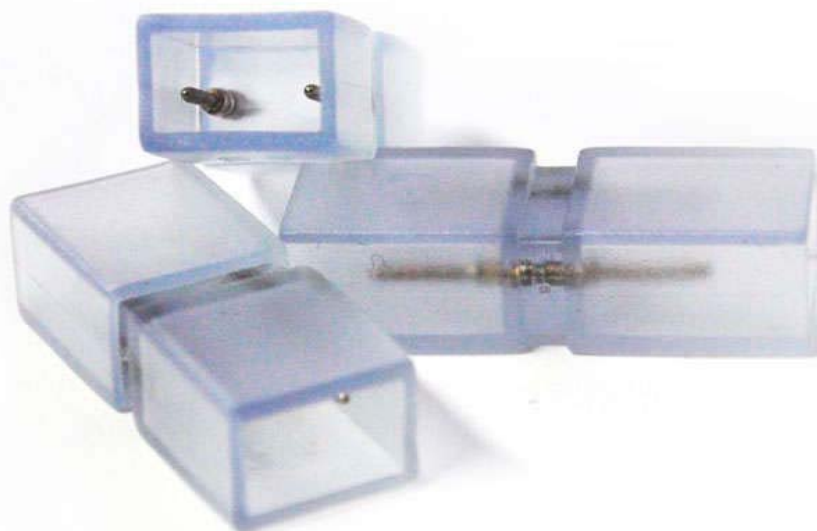

Unión intermedia tira led 220V SMD5050 / SMD5630 - 9,5mm

Pieza que permite la unión entre diferentes tramos de tira led 220V con facilidad y seguridad. Se pueden unir tramos de tira monocolor de colores distintos o del mismo color.

ESPECIFICACIONES

| | |
|-------------------|-----------------|
| Alimentación | AC220V |
| Interior-exterior | Interior |

Referencia

LD1050662

Dimensiones del producto

15x29x11mm

Dimensiones del packaging

1,5x12x3cm

Certificados

CE
ROHS
ECORAE

DETALLES

Pieza que permite la unión entre diferentes tramos de tira

led 220V con facilidad y seguridad. Se pueden unir tramos de tira monocolor de colores distintos o del mismo color.

Ficha técnica

Unión intermedia tira led 220V SMD5050 / SMD5630 - 9,5mm

LEDBOX®

GALERIA

AVISO

Datos sujetos a cambios sin aviso. Excepto errores y omisiones. Asegúrese de utilizar el archivo más reciente posible.